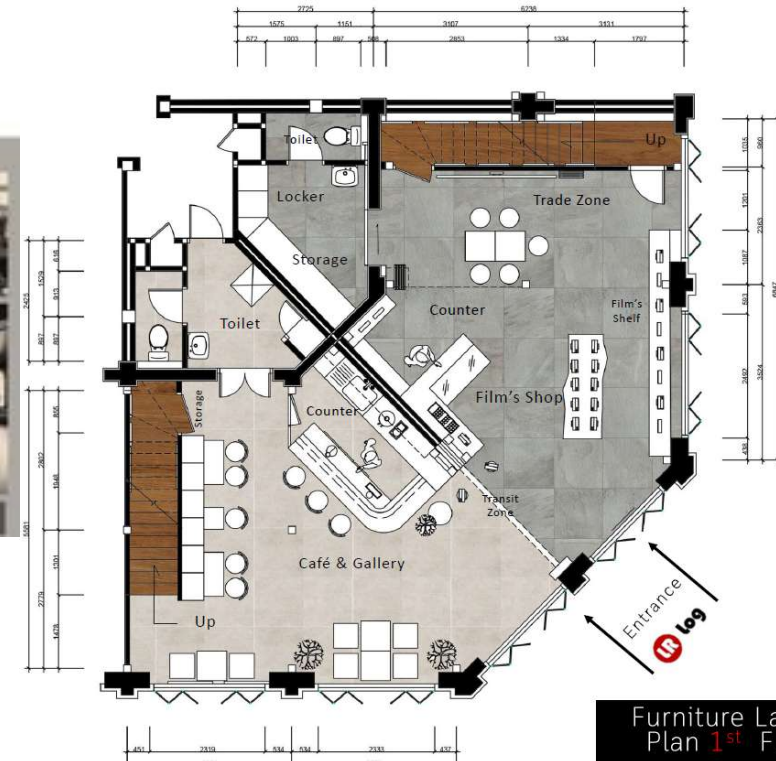

250sq.m.

Type of project

Film Camera Shop & Café gallery

Shop name : LR log

LRlog (แอล-อาร์-ล๊อค)

มาจากคำว่า LR ที่ย่อมาจาก LueanRit และคำว่า log ที่มาจาก Analog ซึ่งสื่อถึงความเป็นกล้องฟิล์มและอุปกรณ์ในอดีตมีขั้นตอนในการใช้งานที่ยากกว่าอุปกรณ์ Digital ในปัจจุบัน