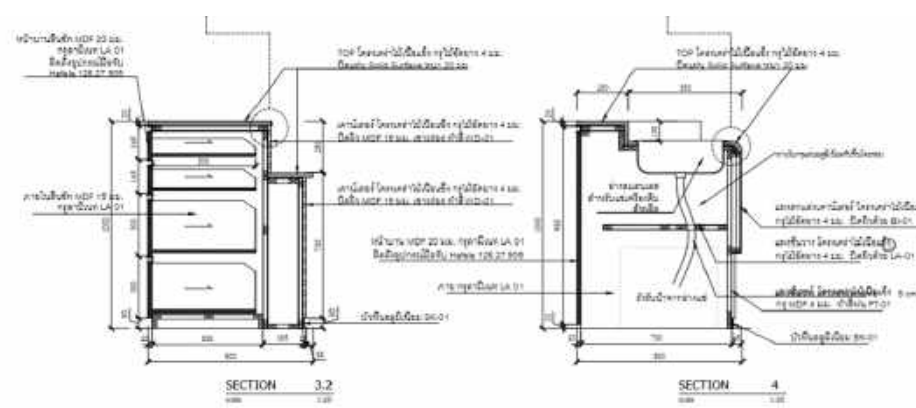

Coffee shop Rebranding

โครงการออกแบบ ตกแต่งร้านกาแฟมอลซน

PROCESS DESIGN