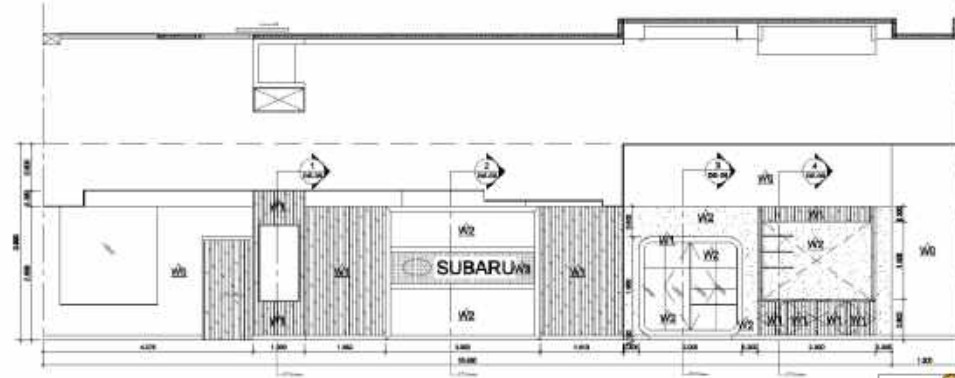

ShowRoom SUBARU

โครงการออกแบบตกแต่งโชว์รูมรถ

PROCESS DESIGN