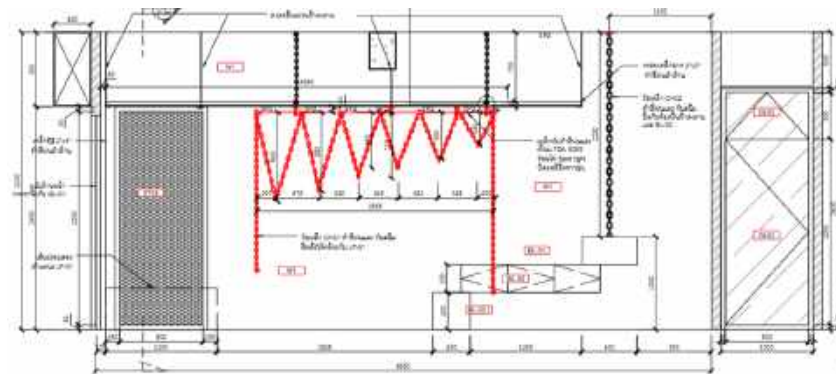

T-Shirt Shop Design

โครงการออกแบบตกแต่งร้านเสื้อผ้า

PROCESS DESIGN