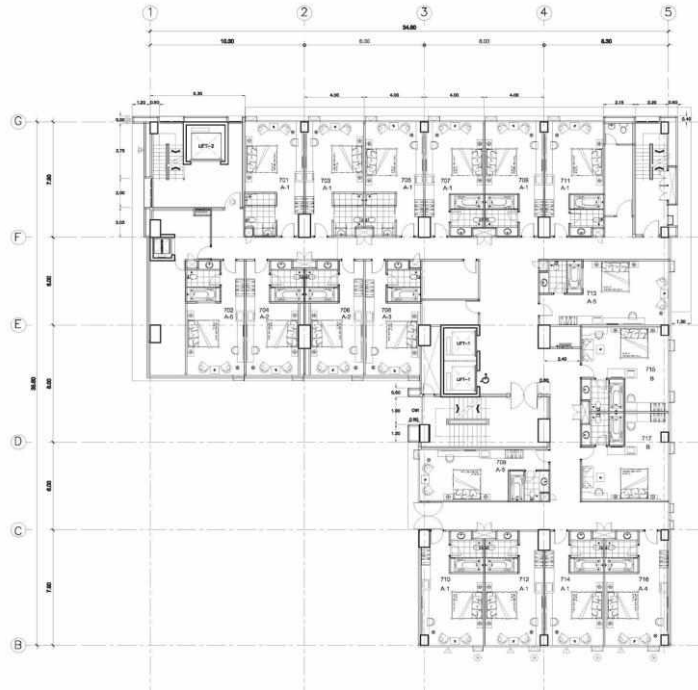

# HOME DESIGN

ออกแบบภายในบ้านพักของสำนักงาน

2015-2016

ขนาด พื้นที่ 65 ตรม.

@จ.สงขลา

# Siam Oriental Hotel

ออกแบบตกแต่งภายในห้องพักโรงแรม

2016-2017

ขนาด พื้นที่ เฉพาะภายใน  
ห้องพัก จำนวน 215 ห้อง  
@อ.ทาดใหญ่

โครงการออกแบบตกแต่งภายใน  
ห้องพัก ซึ่งทำงานในส่วนดีไซน์ ทำ  
แบบก่อสร้าง การเลือกใช้วัสดุ  
จนถึงขั้นตอนการติดต่อ  
ประสานงานกับทีมที่ปรึกษาของ  
โรงแรม ซึ่งเป็น Outsource ให้กับ  
จก.ตวกลมดีไซน์