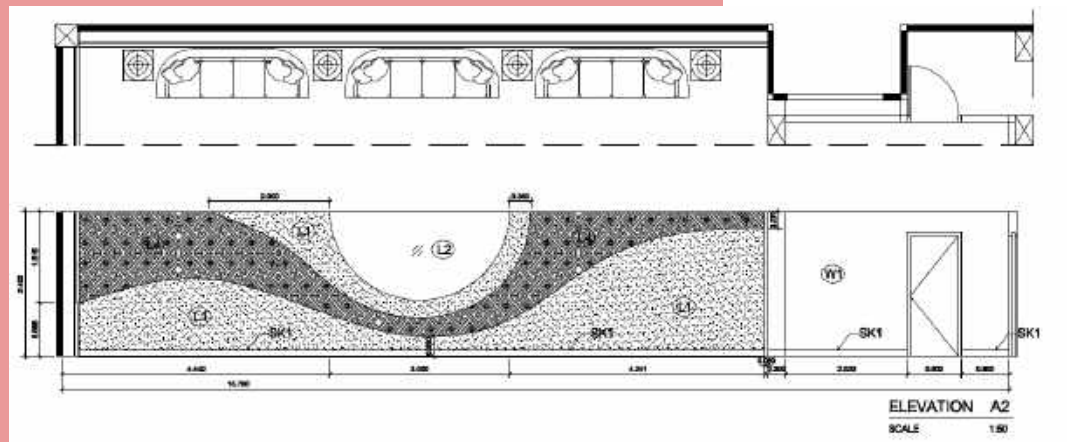

LOUNGE @ HATYAI

โครงการออกแบบ ตกแต่งสภานันทนาการ

PROCESS DESIGN