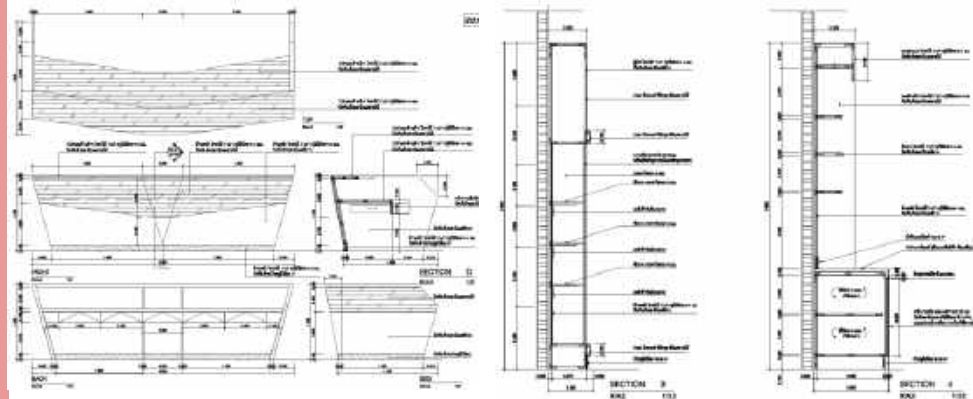

ShowRoom SUBARU

โครงการออกแบบตกแต่งโชว์รูมรถ

PROCESS DESIGN