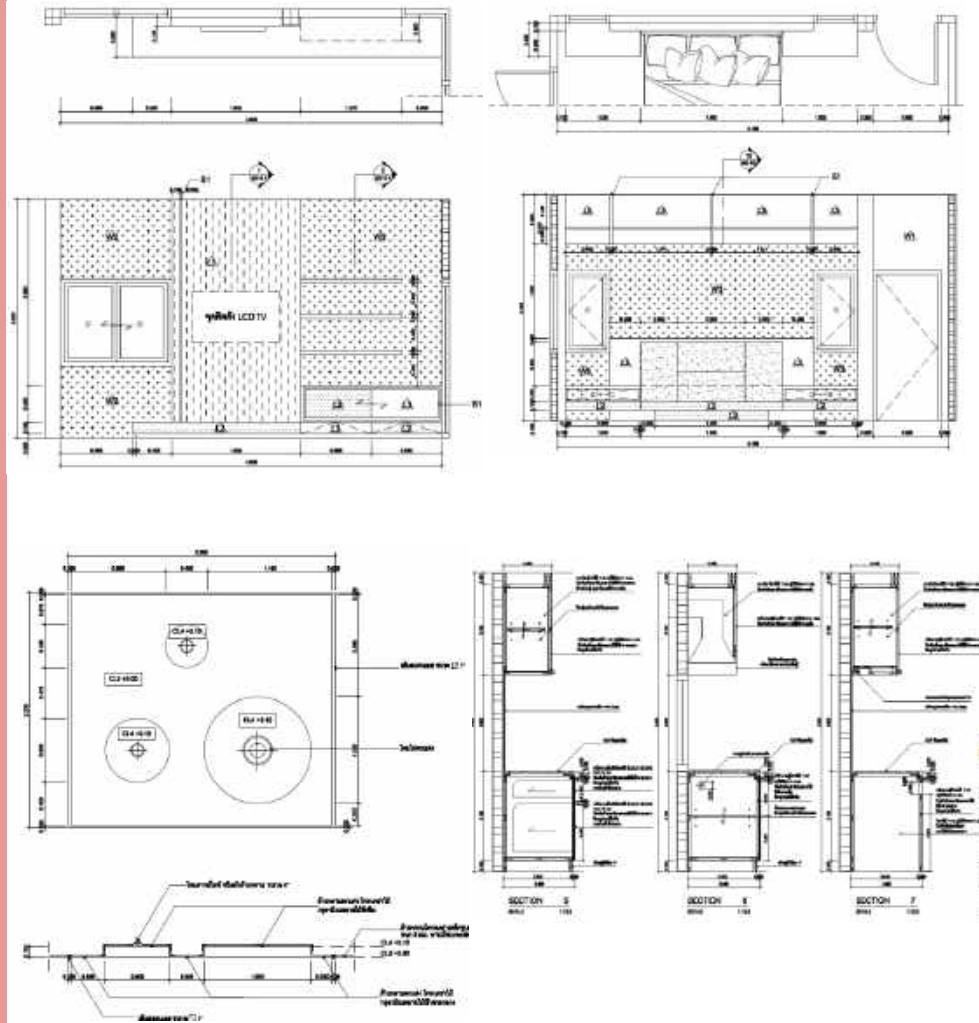

HOME DESIGN

ออกแบบตกแต่งภายในบ้านพักอาศัย

PROCESS DESIGN