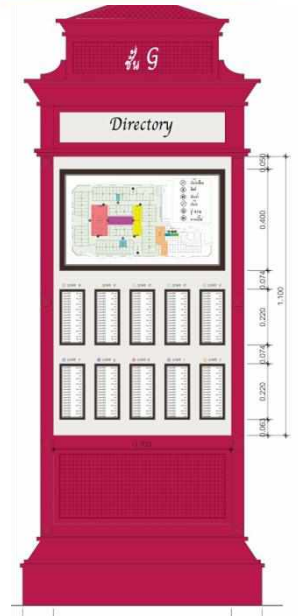

# THE OLD SIAM PLAZA

ห้างสรรพสินค้า ดิโอลด์สยามพลาซ่า

PROCESS DESIGN

# THE OLD SIAM PLAZA

ห้างสรรพสินค้า ดิโอด์สยามพลาซ่า

PROCESS DESIGN