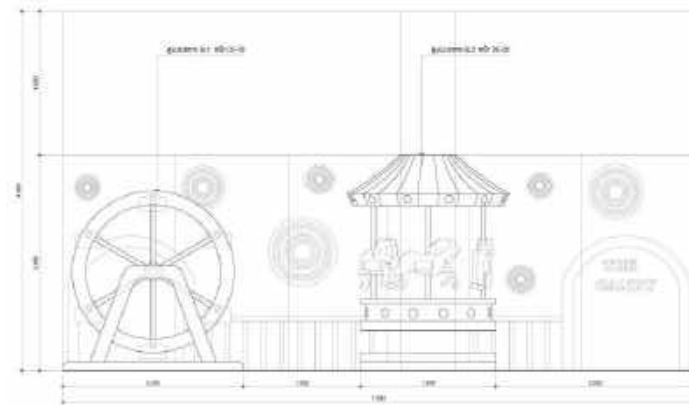

# CANDY SHOP

ออกแบบตกแต่งร้านขายของเล่นญี่ปุ่น

2016-2017

ขนาด พื้นที่ 21 ตรม.

@อ.ทาดใหญ่

ออกแบบตกแต่งร้านขายของเล่น  
ในห้างเซ็นทรัลทาดใหญ่ ได้ทำดีไซน์  
และเขียนแบบ จนถึงการคุมแบบ  
ก่อสร้าง ซึ่งเป็น Outsource ให้กับท  
จก.ตัวกลมดีไซน์

# สหกรณ์อิสลามอัสซิดดีก

โครงการออกแบบตกแต่งสหกรณ์

โครงการออกแบบภายใน ทำดีไซน์ และ  
เขียนแบบ รวมถึงการคุมงานก่อสร้าง ซึ่งเป็น  
เป็นงานที่ทำกับบริษัทผู้รับเหมา

2017-2018

ขนาด พื้นที่ 312 ตรม.

@จ.สงขลา