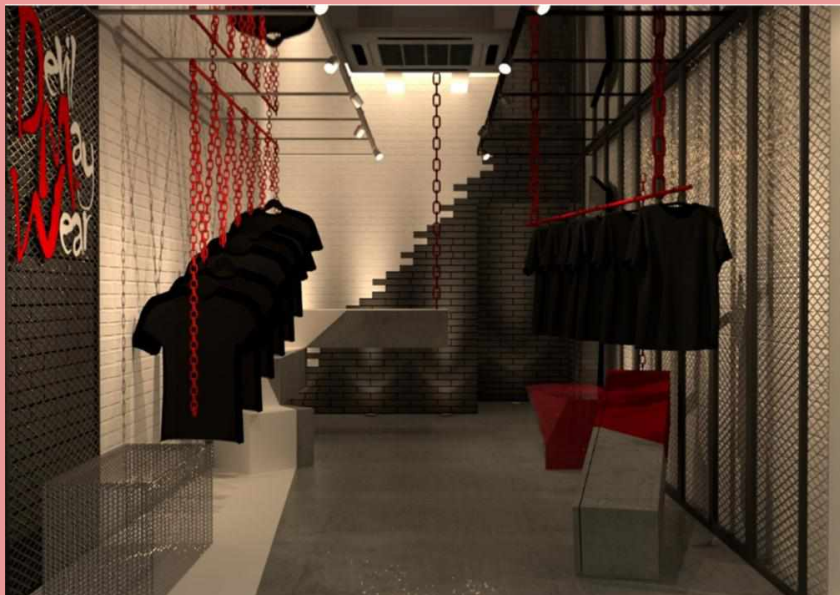

T-Shirt Shop Design

โครงการออกแบบตกแต่งร้านเสื้อผ้า

PROCESS DESIGN