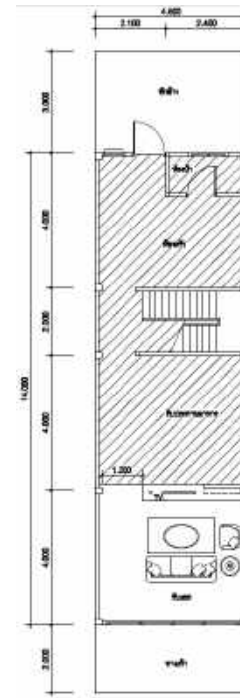

HOME DESIGN

ออกแบบตกแต่งภายในบ้านตัวอย่าง

โครงการออกแบบภายในบ้านตัวอย่าง ทำติโซน
ซึ่งเป็น Outsource ให้กับทจก.ตัวกลมติโซน

แปลนชั้นล่าง

SCALE 1:100