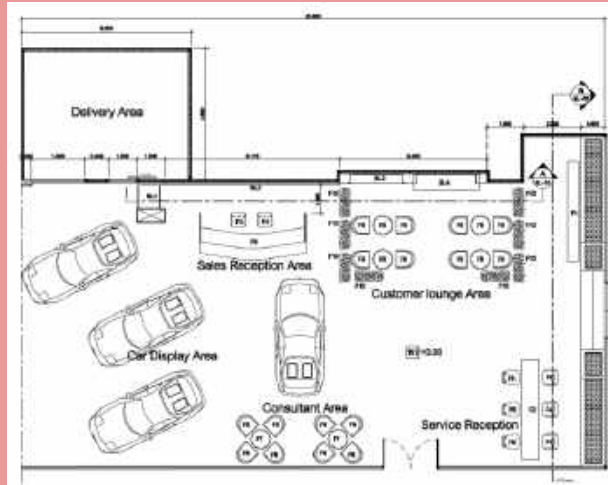

ShowRoom SUBARU

โครงการออกแบบตกแต่งโชว์รูมรถ

PROCESS DESIGN