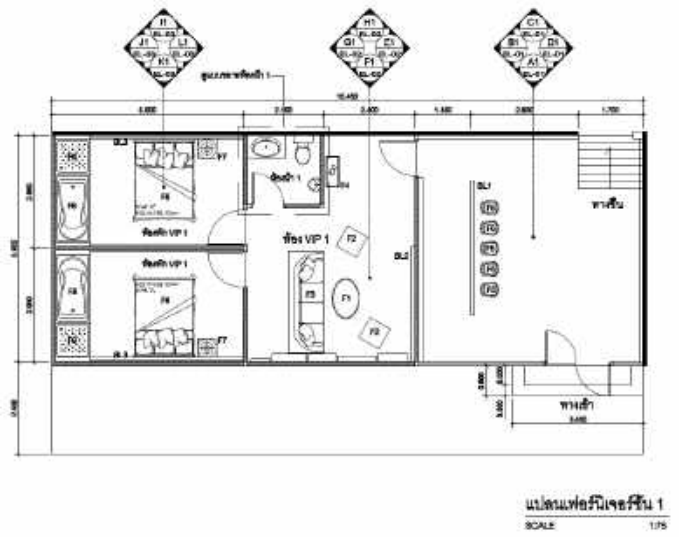

LOUNGE @ HATYAI

โครงการออกแบบ ตกแต่งสภานันทนาการ

PROCESS DESIGN