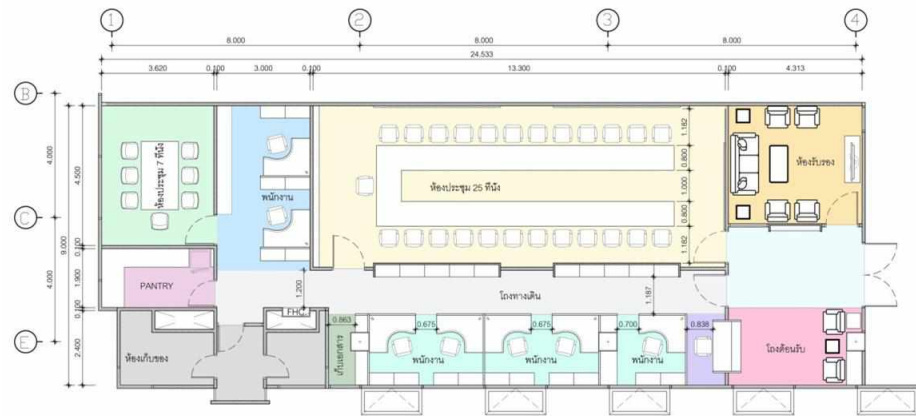

PROCESS DESIGN