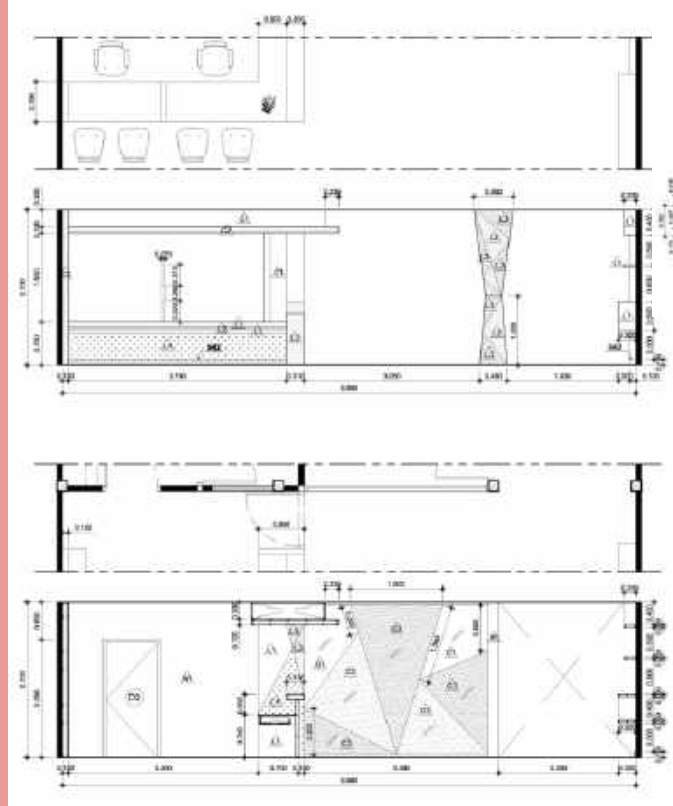

สหกรณ์อิสลามอัสซิดดีก

โครงการออกแบบตกแต่งสหกรณ์

PROCESS DESIGN