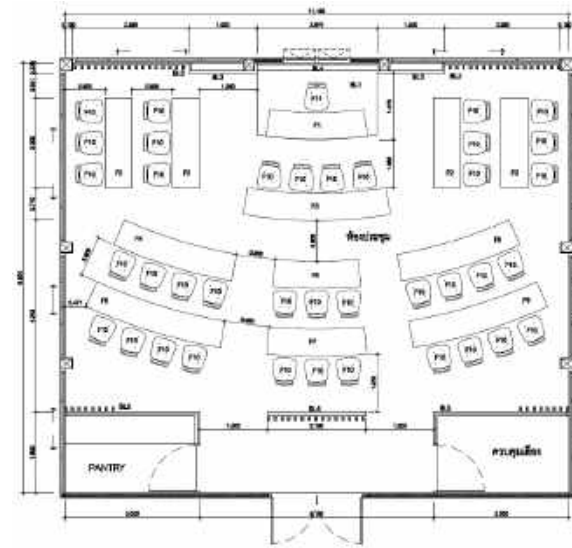

# เทศบาลทุ่งตำเสา

โครงการออกแบบ ตกแต่งห้องประชุมเทศบาล

2016-2017

ขนาด พื้นที่ 110 ตรม.

@อ.ทาดใหญ่

โครงการออกแบบภายใน ห้องประชุม ได้ทำ  
ดีไซน์ และเขียนแบบ ซึ่งเป็น Outsorce ให้กับทอก.  
ดิวกลมดีไซน์

โครงการออกแบบภายใน คลินิกอายุรกรรม ได้ทำดีไซน์ และเขียนแบบ ซึ่งเป็น Outsource ให้กับทจก.ตัวกลมดีไซน์

# CLINIC & PHARMACY

โครงการออกแบบตกแต่งคลินิกอายุรกรรม

2016-2017

ขนาด พื้นที่ 55 ตรม.

@อ.ทาดใหญ่

# CANDY SHOP

ออกแบบตกแต่งร้านขายของเล่นญี่ปุ่น

2016-2017

ขนาด พื้นที่ 21 ตรม.

@อ.ทาดใหญ่

ออกแบบตกแต่งร้านขายของเล่น  
ในห้างเซ็นทรัลทาดใหญ่ ได้ทำดีไซน์  
และเขียนแบบ จนถึงการคุมแบบ  
ก่อสร้าง ซึ่งเป็น Outsource ให้กับท  
จก.ตัวกลมดีไซน์