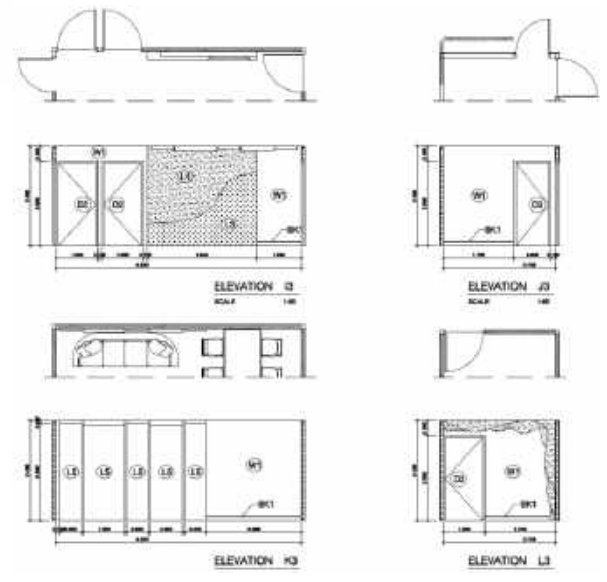

LOUNGE @ HATYAI

โครงการออกแบบ ตกแต่งสภานันทนาการ

PROCESS DESIGN