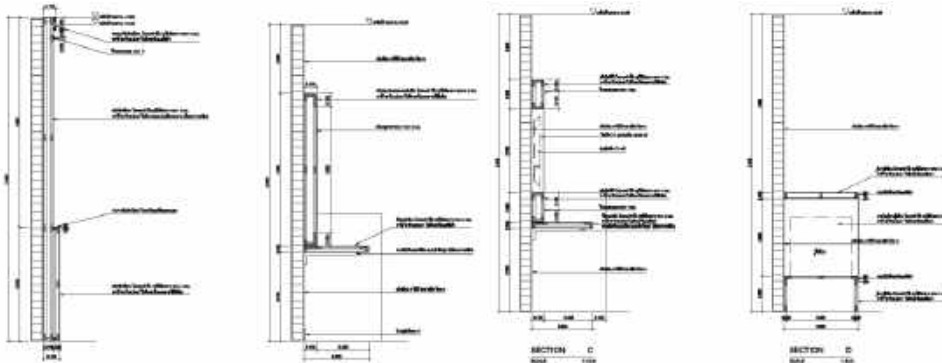

Siam Oriental Hotel

ออกแบบตกแต่งภายในห้องพักโรงแรม

PROCESS DESIGN