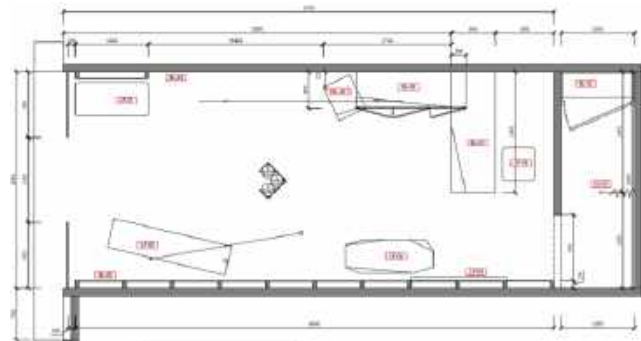

T-Shirt Shop Design

โครงการออกแบบตกแต่งร้านเสื้อผ้า

PROCESS DESIGN