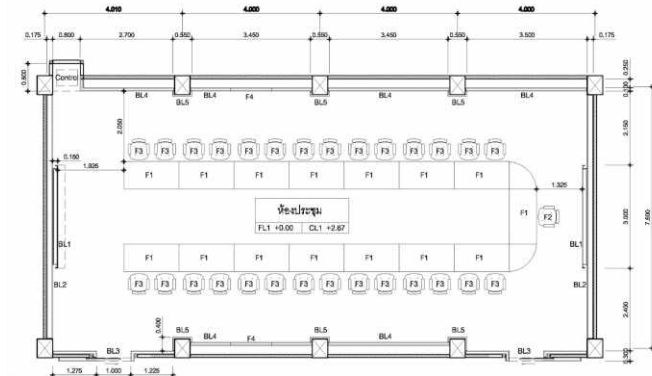

# ห้องประชุมสภาอาชีพศึกษา ภาคใต้ 3

โครงการออกแบบตกแต่งห้องประชุม

2017-2018

ขนาด พื้นที่ 312 ตรม.

@จ.สงขลา

โครงการออกแบบภายในห้องประชุมสภา ได้ทำ ส่วนดีไซน์ และเขียนแบบ ซึ่งเป็นงานที่ทำกับบริษัท ผู้รับเหมา

ห้องประชุม มุมมอง 2

ISOMETRIC A

ห้องประชุม มุมมอง 1