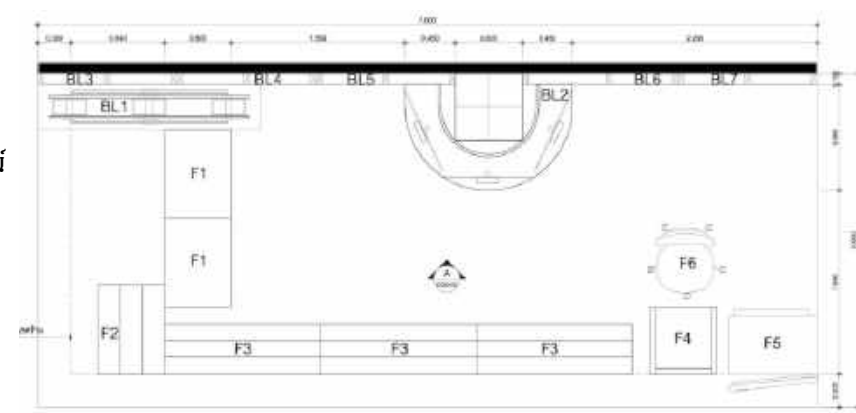

# CANDY SHOP

ออกแบบตกแต่งร้านขายของเล่นญี่ปุ่น

2016-2017

ขนาด พื้นที่ 21 ตรม.

@อ.ทาดใหญ่

ออกแบบตกแต่งร้านขายของเล่น  
ในห้างเซ็นทรัลทาดใหญ่ ได้ทำดีไซน์  
และเขียนแบบ จนถึงการคุมแบบ  
ก่อสร้าง ซึ่งเป็น Outsource ให้กับท  
จก.ตัวกลมดีไซน์