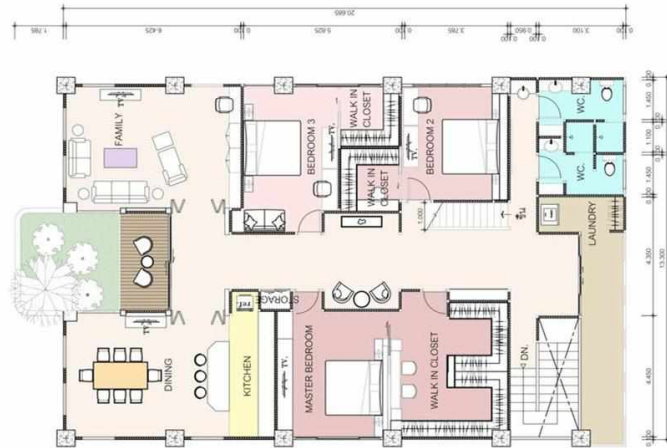

# HOME DESIGN

ออกแบบตกแต่งภายในบ้านพักอาศัย

2013-2014

ขนาด พื้นที่ 260 ตรม.

@สุขุมวิท

โครงการออกแบบตกแต่งภายใน ซึ่ง  
ออกแบบตกแต่งภายใน นำเสนอแนวคิด และ  
ประสานงานกับลูกค้า ได้ร่วมงานกับ บริษัท  
เลเวลไอน์สตูดิโอ จำกัด