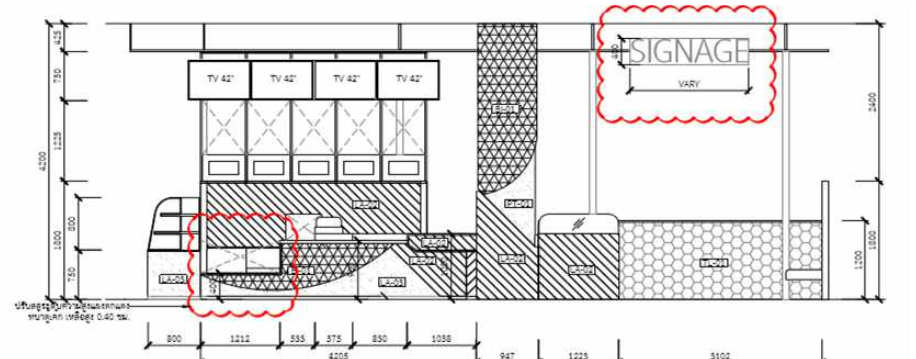

Coffee shop Rebranding

โครงการออกแบบ ตกแต่งร้านกาแฟมอลซน

PROCESS DESIGN