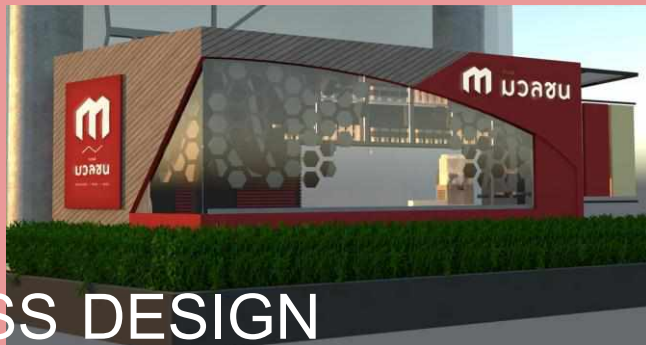

Coffee shop Rebranding

โครงการออกแบบ ตกแต่งร้านกาแฟมอลซน

PROCESS DESIGN