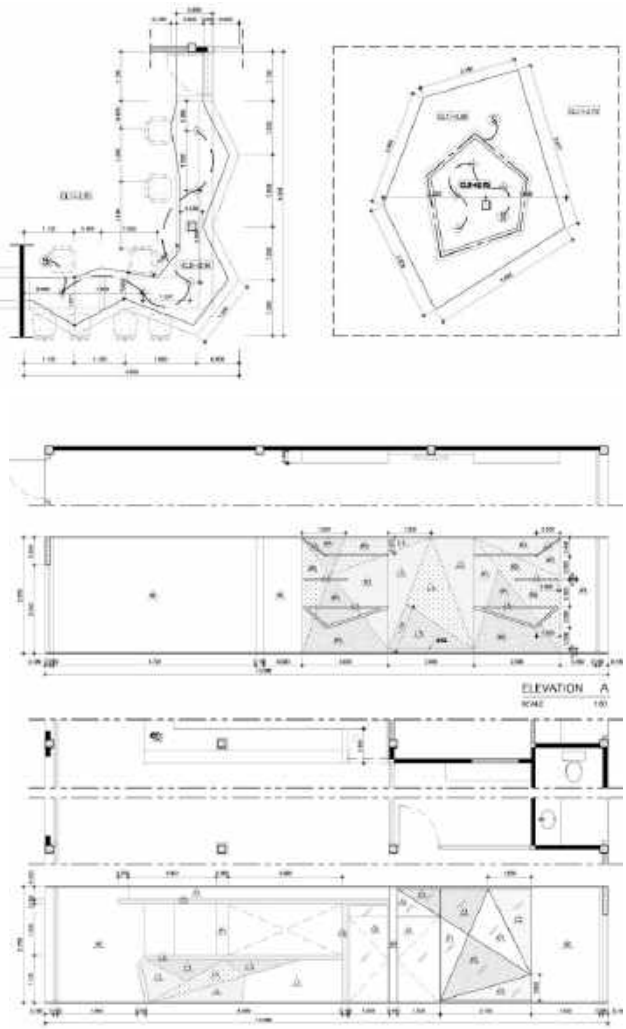

สหกรณ์อิสลามอัสซิดดีก

โครงการออกแบบตกแต่งสหกรณ์

PROCESS DESIGN