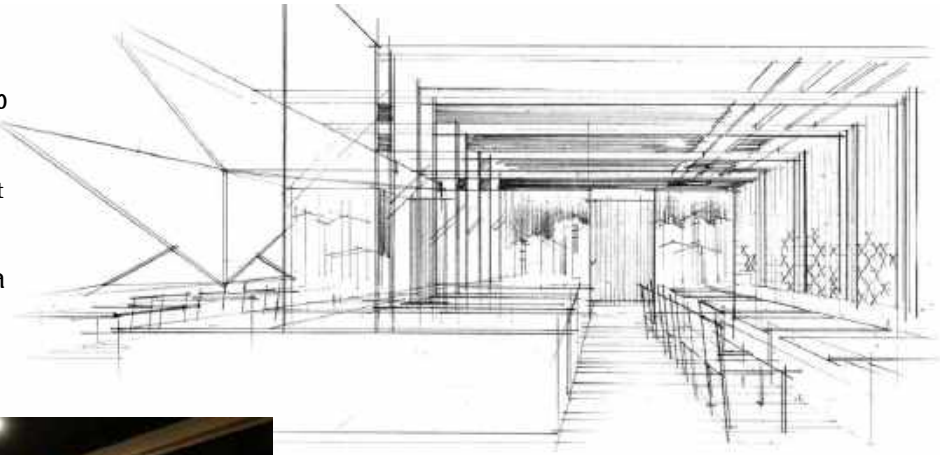

# KOBASHI Restaurant

ออกแบบตกแต่งภายในร้านอาหาร

2013-2014

ขนาด พื้นที่ 50 ตรม.

@เดอะมอลล์บางแค

โครงการออกแบบตกแต่ง  
ภายใน ซึ่งได้รับมอบหมาย  
ให้ นำเสนอแนวคิด Concept  
ในการดีไซน์ร้านอาหาร  
ได้ร่วมงานกับ บริษัท เลเว  
โน้สสตูดิโอ จำกัด