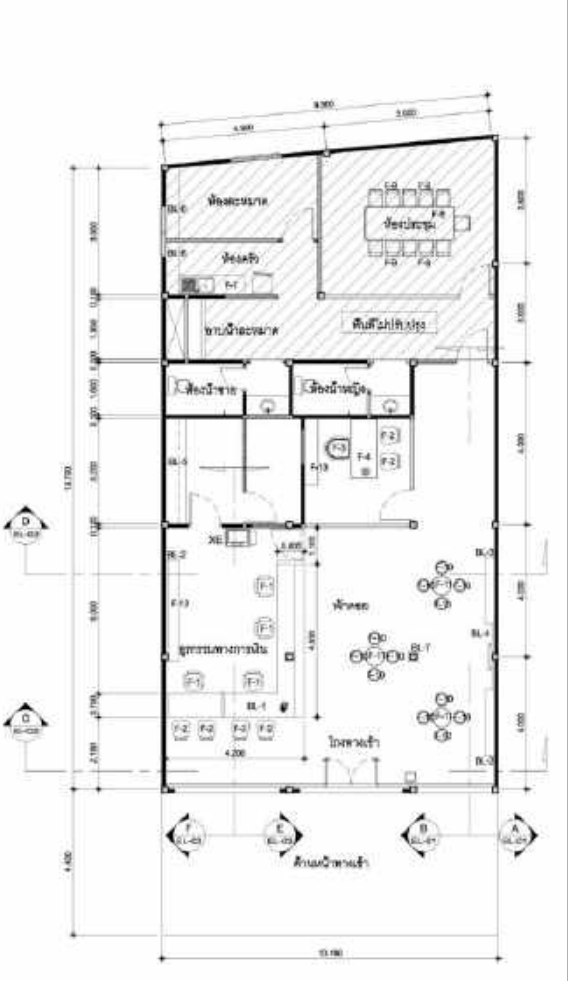

สหกรณ์อิสลามอัสซิดดีก

โครงการออกแบบตกแต่งสหกรณ์

PROCESS DESIGN