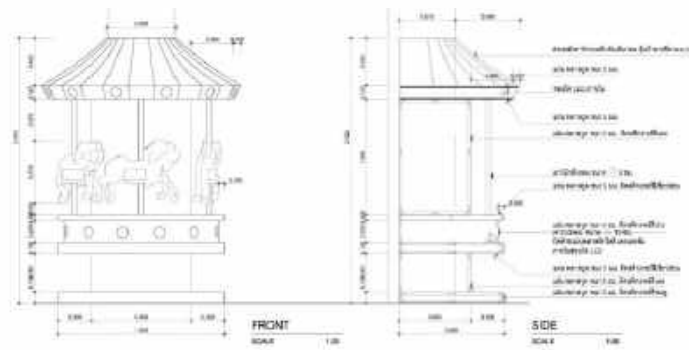

# CANDY SHOP

ออกแบบตกแต่งร้านขายของเล่นญี่ปุ่น

2016-2017

ขนาด พื้นที่ 21 ตรม.

@อ.ทาดใหญ่

ออกแบบตกแต่งร้านขายของเล่น  
ในห้างเซ็นทรัลทาดใหญ่ ได้ทำดีไซน์  
และเขียนแบบ จนถึงการคุมแบบ  
ก่อสร้าง ซึ่งเป็น Outsource ให้กับท  
จก.ตัวกลมดีไซน์

# สหกรณ์อิสลามอัสซิดดีก

โครงการออกแบบตกแต่งสหกรณ์

โครงการออกแบบภายใน ทำดีไซน์ และ  
เขียนแบบ รวมถึงการคุมงานก่อสร้าง ซึ่งเป็น  
เป็นงานที่ทำกับบริษัทผู้รับเหมา

2017-2018

ขนาด พื้นที่ 312 ตรม.

@จ.สงขลา