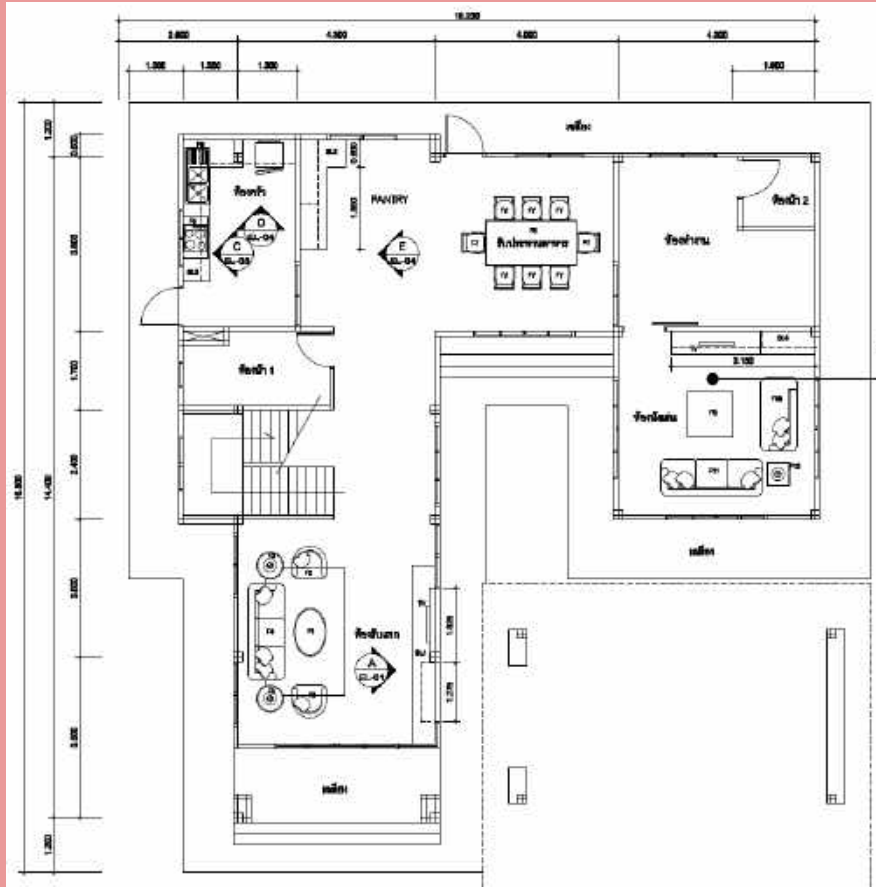

HOME DESIGN

ออกแบบตกแต่งภายในบ้านพักอาศัย

PROCESS DESIGN