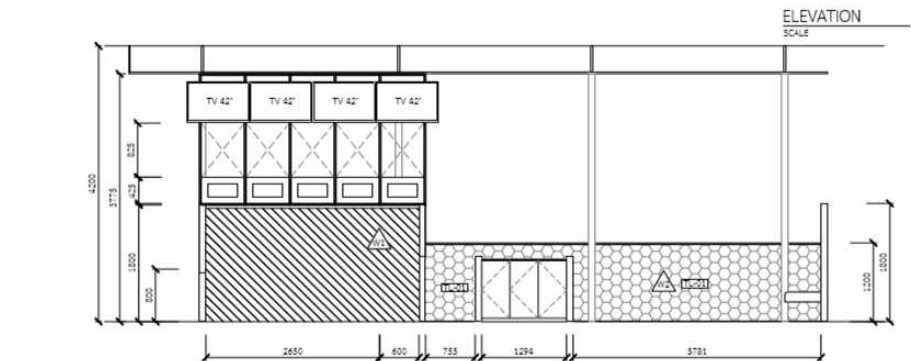

Coffee shop Rebranding

โครงการออกแบบ ตกแต่งร้านกาแฟมอลซน

PROCESS DESIGN