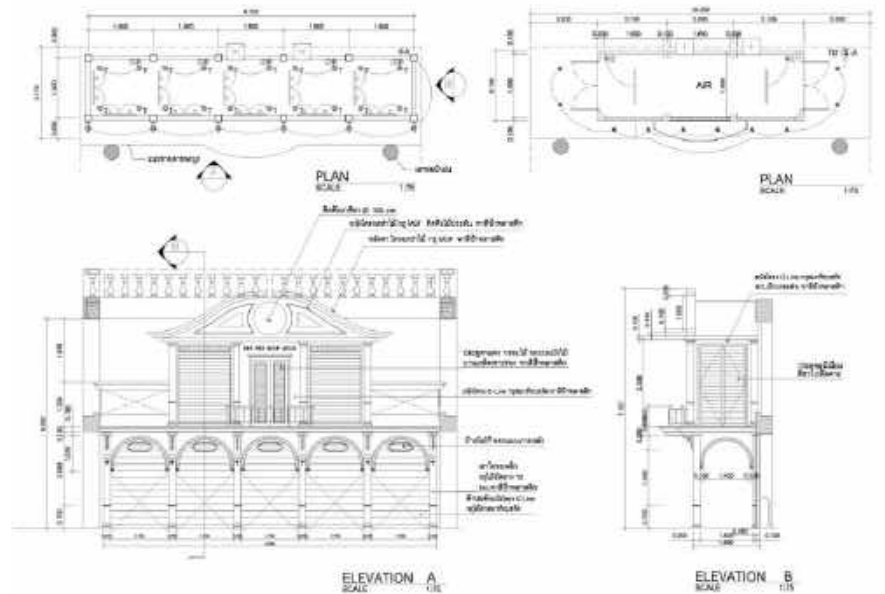

THE OLD SIAM PLAZA

ห้างสรรพสินค้า ดิโอดสยามพลาซ่า

PROCESS DESIGN