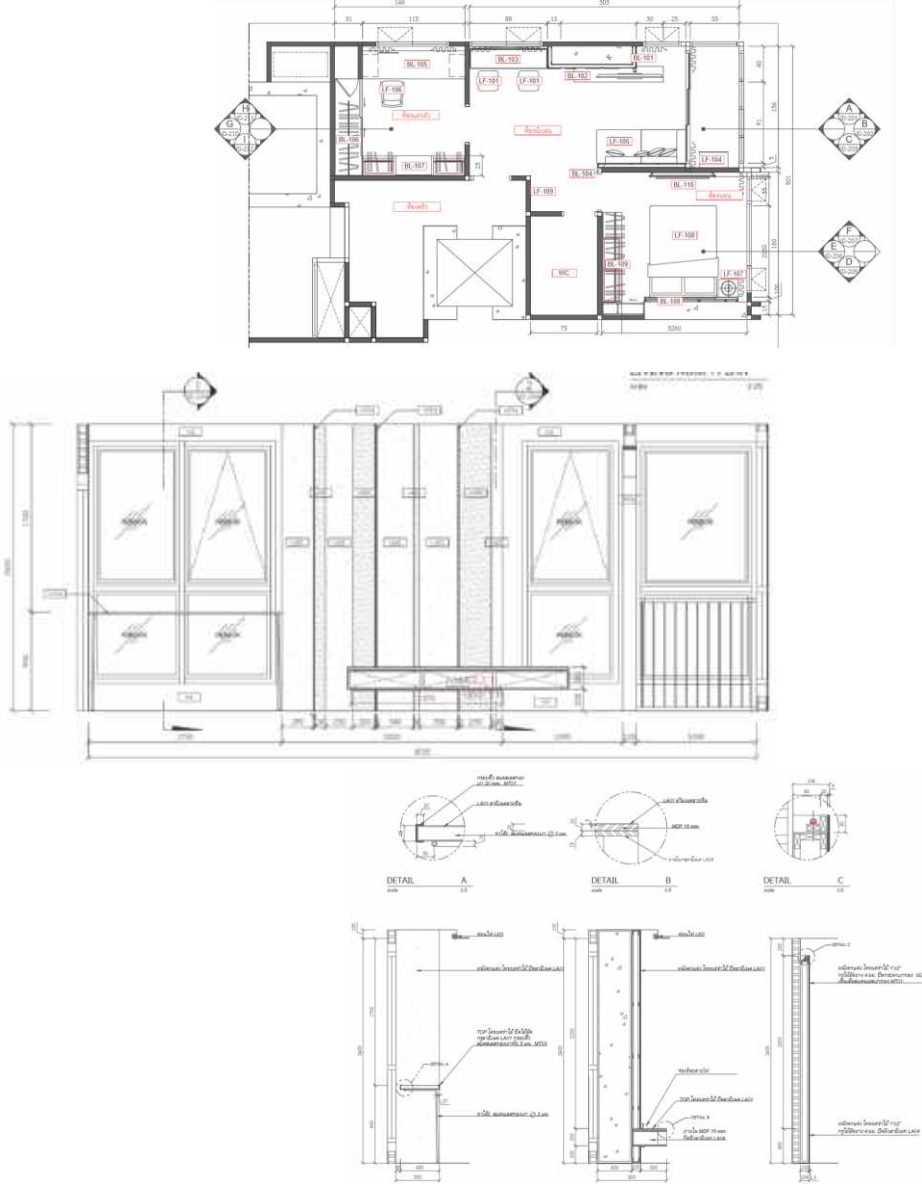

CONDO Design

โครงการออกแบบ ตกแต่งคอนโดมิเนียม

PROCESS DESIGN