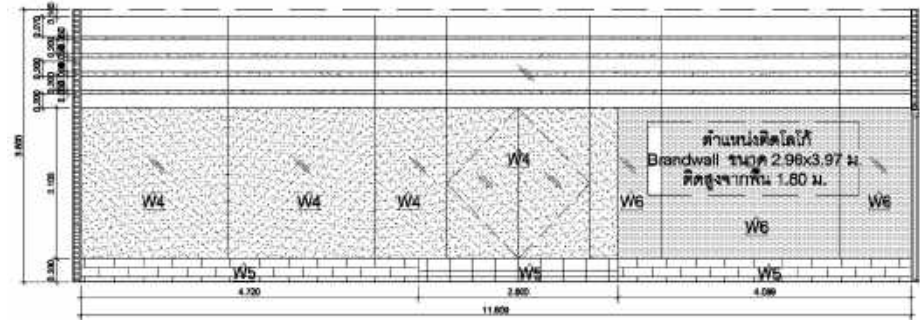

ShowRoom SUBARU

โครงการออกแบบตกแต่งโชว์รูมรถ

PROCESS DESIGN