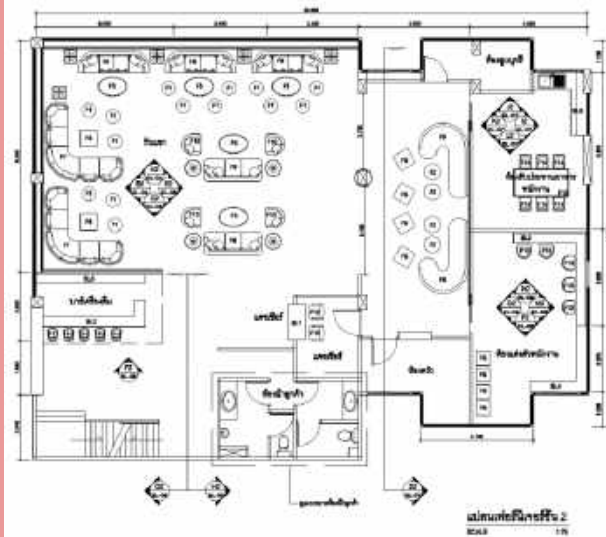

# ShowRoom SUBARU

โครงการออกแบบตกแต่งโชว์รูมรถ

2016-2017

ขนาด พื้นที่ 220 ตรม.

@อ.ทาดใหญ่

# LOUNGE @HATYAI

โครงการออกแบบ ตกแต่งสภานับเทง

2016-2017

ขนาด พื้นที่ 594 ตรม.

@อ.ทาดใหญ่

# LOUNGE @ HATYAI

โครงการออกแบบ ตกแต่งสภานันทนาการ

PROCESS DESIGN

# CLINIC & PHARMACY

โครงการออกแบบตกแต่งคลินิกอายุรกรรม

2016-2017

ขนาด พื้นที่ 55 ตรม.

@อ.ทาดใหญ่