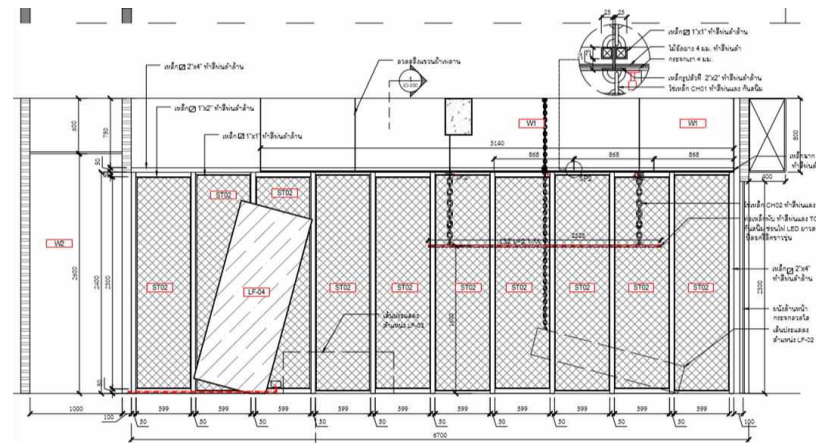

T-Shirt Shop Design

โครงการออกแบบตกแต่งร้านเสื้อผ้า

PROCESS DESIGN