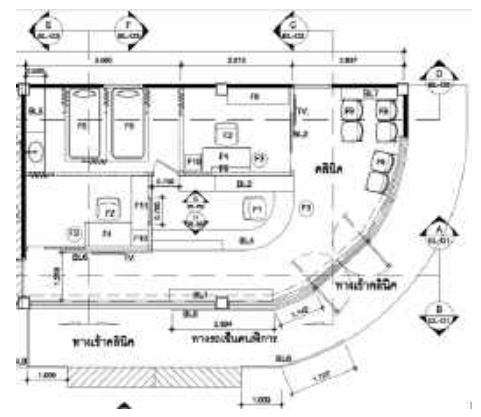

# เทศบาลทุ่งตำเสา

โครงการออกแบบ ตกแต่งห้องประชุมเทศบาล

2016-2017

ขนาด พื้นที่ 110 ตรม.

@อ.ทาดใหญ่

โครงการออกแบบภายใน ห้องประชุม ได้ทำ  
ดีไซน์ และเขียนแบบ ซึ่งเป็น Outsorce ให้กับทอก.  
ดิวกลมดีไซน์

โครงการออกแบบภายใน คลินิกอายุรกรรม ได้ทำดีไซน์ และเขียนแบบ ซึ่งเป็น Outsource ให้กับทจก.ตัวกลมดีไซน์

# CLINIC & PHARMACY

โครงการออกแบบตกแต่งคลินิกอายุรกรรม

2016-2017

ขนาด พื้นที่ 55 ตรม.

@อ.ทาดใหญ่