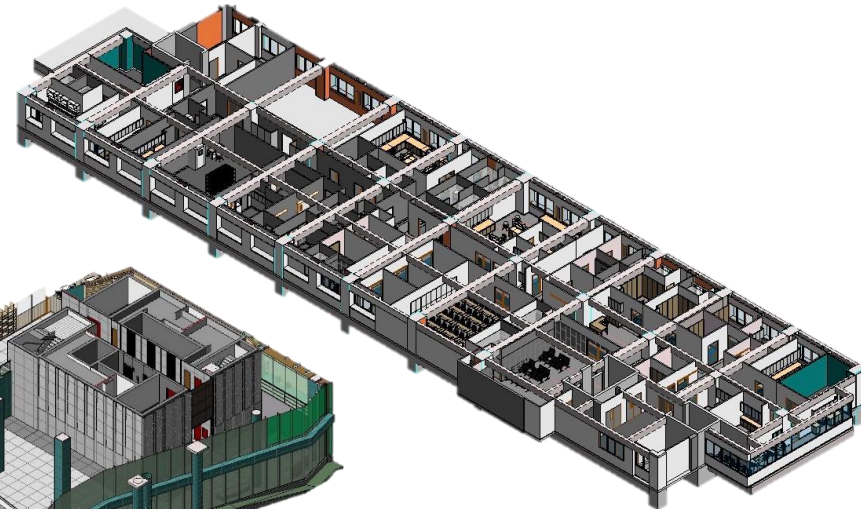

BY : NUTCHANOK CHINJARUJINDA

PORT FOLIO

ตัวอย่างผลงานการจัดทำ

3D MODEL ARCHITECTURE

PROGRAM : REVIT

BY : NUTCHANOK CHINJARUJINDA

PORT FOLIO

ตัวอย่างผลงานการประกวด