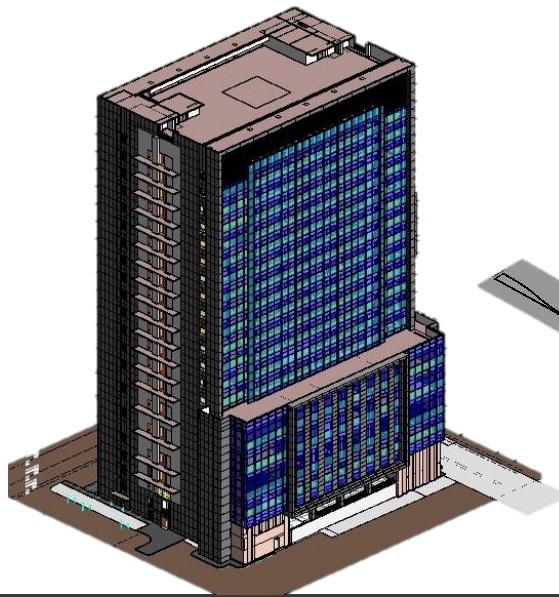

ตัวอย่างผลงานการจัดทำ

3D MODEL INTERIOR

PROGRAM : REVIT

BY : NUTCHANOK CHINJARUJINDA

PORT FOLIO

ภาพตัวอย่างผลงานการจัดทำ

3D MODEL ARCHITECTURE

PROGRAM : REVIT

BY : NUTCHANOK CHINJARUJINDA

PORT FOLIO

ตัวอย่างผลงานการจัดทำ

3D MODEL ARCHITECTURE

PROGRAM : REVIT

BY : NUTCHANOK CHINJARUJINDA

PORT FOLIO

ตัวอย่างผลงานการประกวด

3D MODEL ARCHITECTURE

PROGRAM : REVIT

BY : NUTCHANOK CHINJARUJINDA

PORT FOLIO

ตัวอย่างผลงานการจัดทำ

3D MODEL FORM WORK

PROGRAM : REVIT

BY : NUTCHANOK CHINJARUJINDA