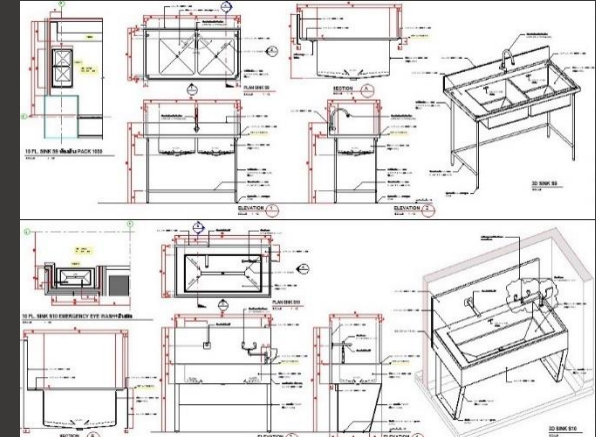

PORT FOLIO

ภาพตัวอย่างผลงานการจัดทำ

3D MODEL INTERIOR

PROGRAM : REVIT

BY : NUTCHANOK CHINJARUJINDA