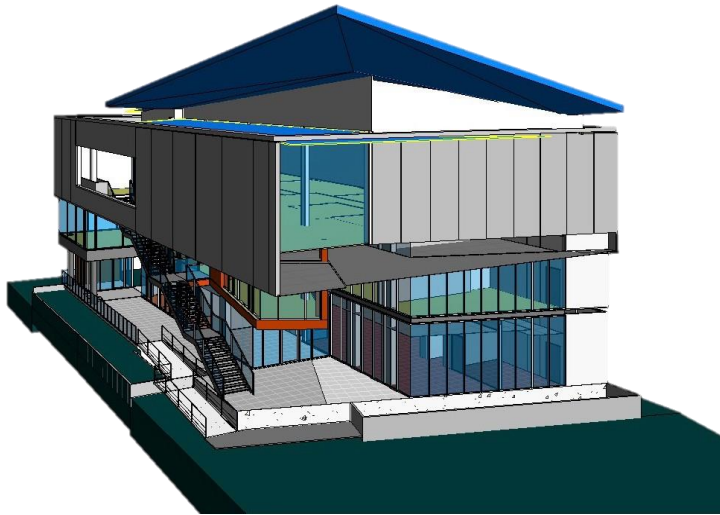

ตัวอย่างผลงานการจัดทำ

3D MODEL INTERIOR

PROGRAM : REVIT

BY : NUTCHANOK CHINJARUJINDA

PORT FOLIO

ภาพตัวอย่างผลงานการจัดทำ

3D MODEL ARCHITECTURE

PROGRAM : REVIT

BY : NUTCHANOK CHINJARUJINDA

PORT FOLIO

ตัวอย่างผลงานการจัดทำ

3D MODEL ARCHITECTURE

PROGRAM : REVIT

BY : NUTCHANOK CHINJARUJINDA

PORT FOLIO

ตัวอย่างผลงานการประกวด

3D MODEL ARCHITECTURE

PROGRAM : REVIT

BY : NUTCHANOK CHINJARUJINDA

PORT FOLIO

ตัวอย่างผลงานการจัดทำ

3D MODEL FORM WORK

PROGRAM : REVIT

BY : NUTCHANOK CHINJARUJINDA