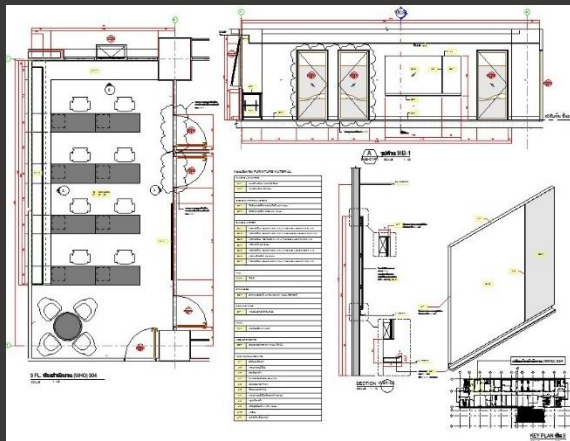

PORT FOLIO

ภาพตัวอย่างผลงานการจัดทำ

3D MODEL INTERIOR

PROGRAM : REVIT

BY : NUTCHANOK CHINJARUJINDA