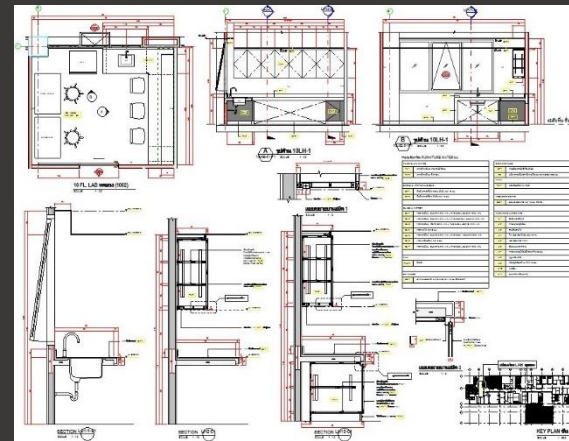

PORT FOLIO

ภาพตัวอย่างผลงานการจัดทำ

3D MODEL INTERIOR

PROGRAM : REVIT

BY : NUTCHANOK CHINJARUJINDA