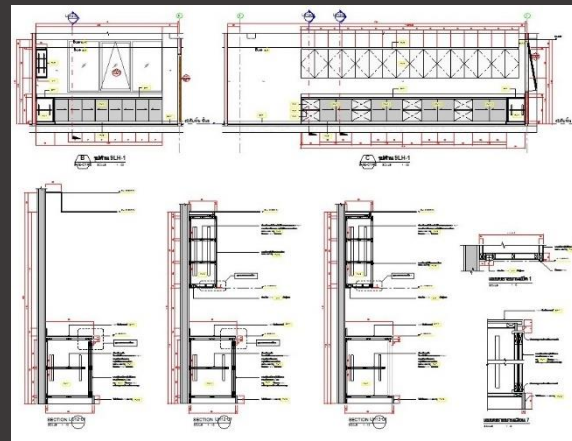

PORT FOLIO

ภาพตัวอย่างผลงานการจัดทำ

3D MODEL INTERIOR

PROGRAM : REVIT

BY : NUTCHANOK CHINJARUJINDA