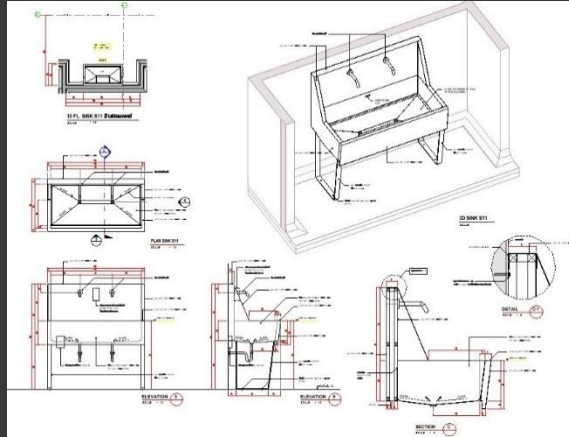

PORT FOLIO

ภาพตัวอย่างผลงานการจัดทำ

3D MODEL INTERIOR

PROGRAM : REVIT

BY : NUTCHANOK CHINJARUJINDA