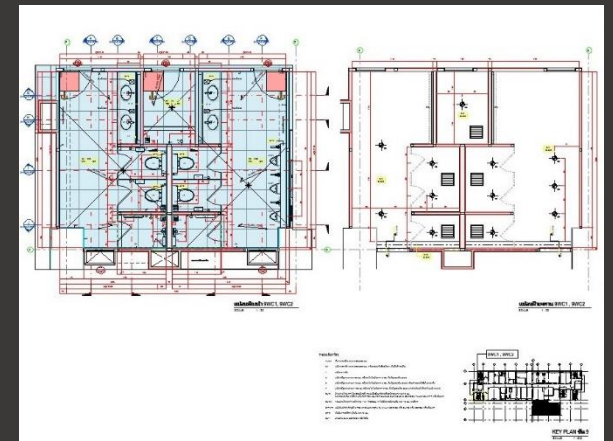

PORT FOLIO

ภาพตัวอย่างผลงานการจัดทำ

3D MODEL INTERIOR

PROGRAM : REVIT

BY : NUTCHANOK CHINJARUJINDA