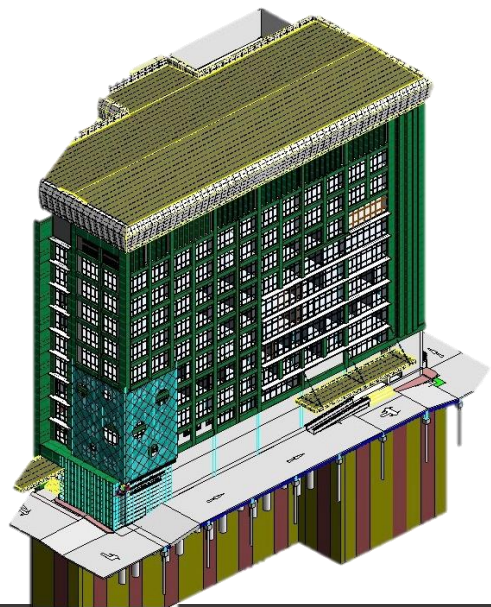

ตัวอย่างผลงานการจัดทำ

3D MODEL INTERIOR

PROGRAM : REVIT

BY : NUTCHANOK CHINJARUJINDA

PORT FOLIO

ภาพตัวอย่างผลงานการจัดทำ

3D MODEL ARCHITECTURE

PROGRAM : REVIT

BY : NUTCHANOK CHINJARUJINDA

PORT FOLIO

ตัวอย่างผลงานการจัดทำ

3D MODEL ARCHITECTURE

PROGRAM : REVIT

BY : NUTCHANOK CHINJARUJINDA

PORT FOLIO

ตัวอย่างผลงานการประกวด

3D MODEL ARCHITECTURE

PROGRAM : REVIT

BY : NUTCHANOK CHINJARUJINDA

PORT FOLIO

ตัวอย่างผลงานการจัดทำ

3D MODEL FORM WORK

PROGRAM : REVIT

BY : NUTCHANOK CHINJARUJINDA