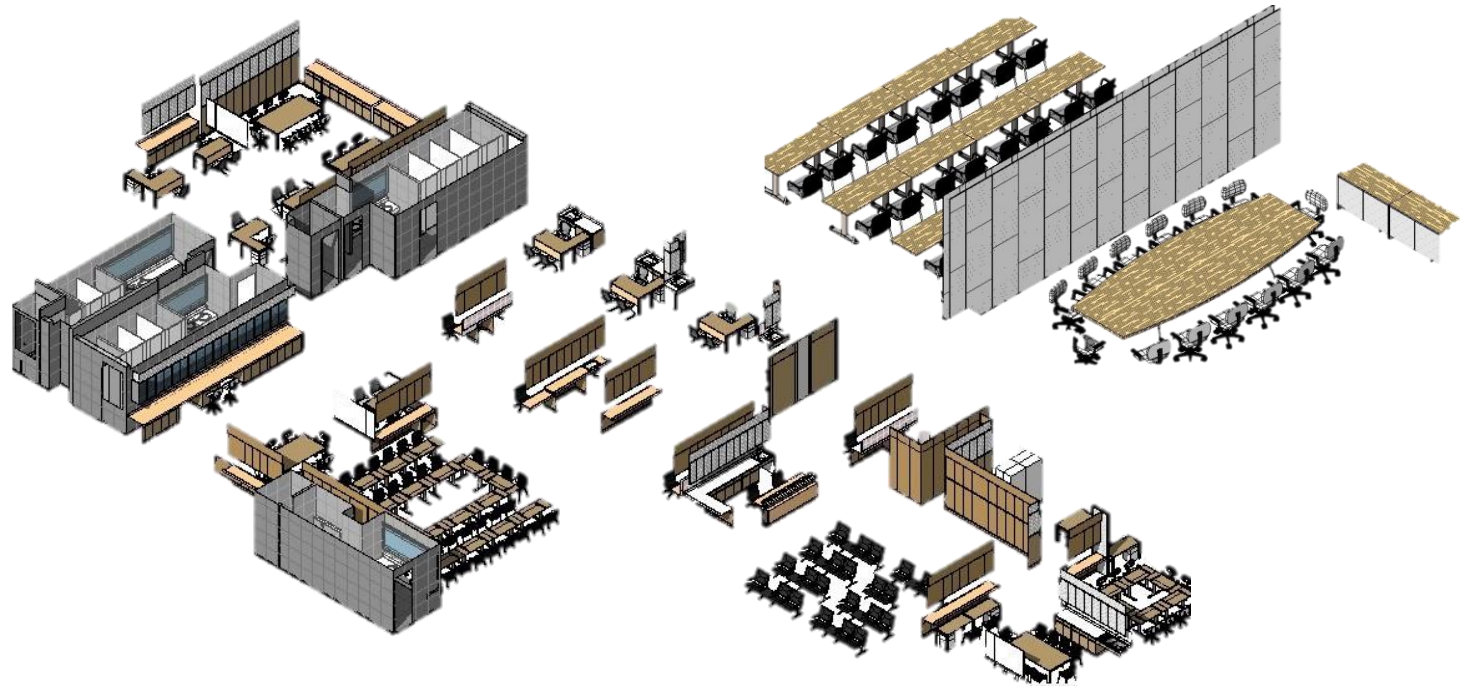

ตัวอย่างผลงานการจัดทำ

3D MODEL INTERIOR

PROGRAM : REVIT

BY : NUTCHANOK CHINJARUJINDA

PORT FOLIO

ภาพตัวอย่างผลงานการจัดทำ

3D MODEL ARCHITECTURE

PROGRAM : REVIT