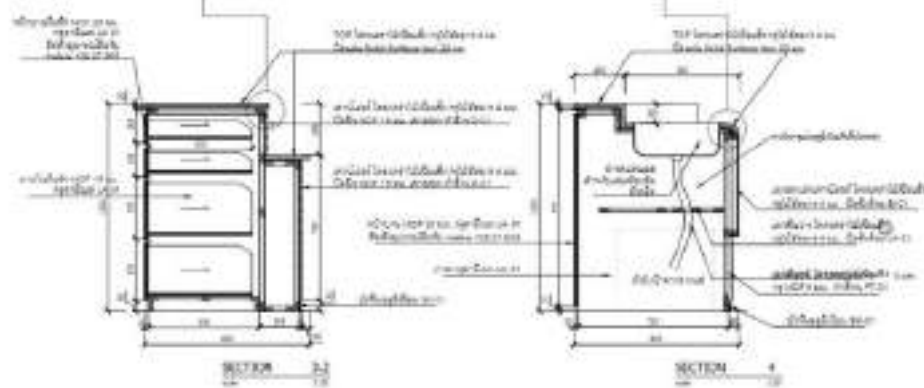

Coffee shop Rebranding

โครงการออกแบบ ตกแต่งร้านกาแฟมอลซน

PROCESS DESIGN