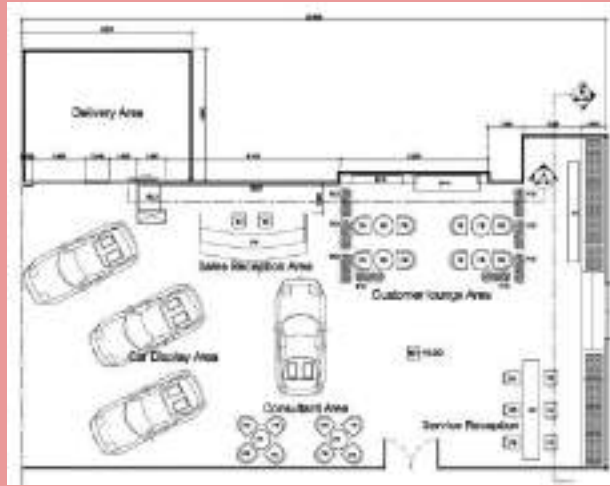

ShowRoom SUBARU

โครงการออกแบบตกแต่งโชว์รูมรถ

PROCESS DESIGN