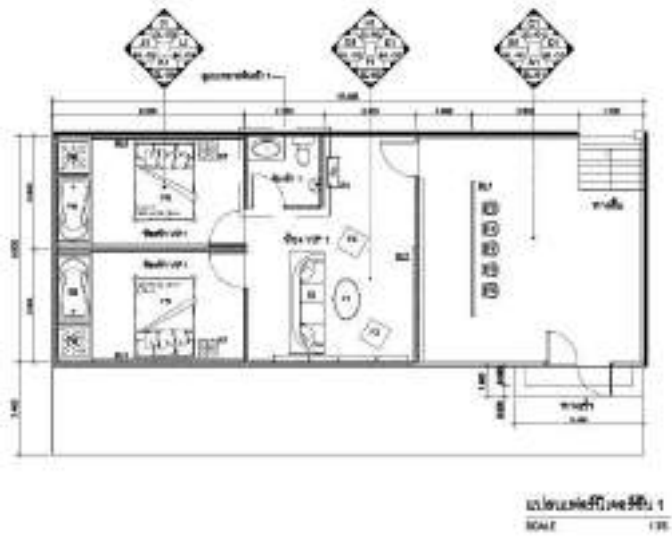

LOUNGE @HATYAI

โครงการออกแบบ ตกแต่งสภานันทนาการ

PROCESS DESIGN