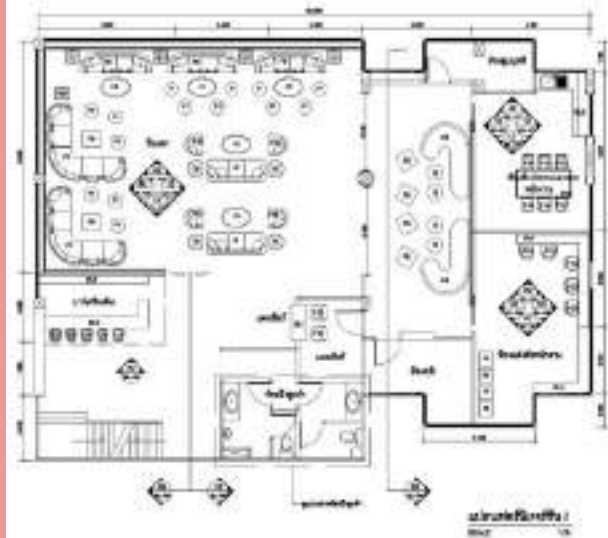

LOUNGE @HATYAI

โครงการออกแบบ ตกแต่งสภานันทนาการ

PROCESS DESIGN