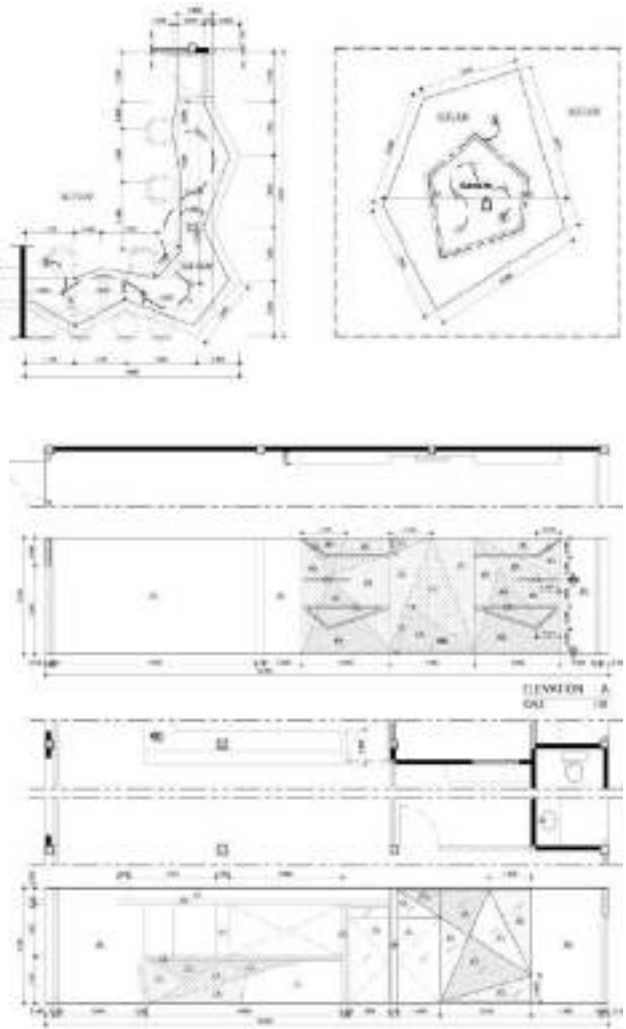

สหกรณ์อิสลามอัศศีตติก

โครงการออกแบบตกแต่งสหกรณ์

PROCESS DESIGN