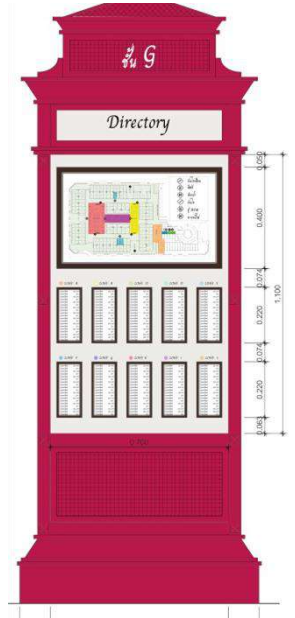

# THE OLD SIAM PLAZA

ห้างสรรพสินค้า ดิโอลด์สยามพลาซ่า

PROCESS DESIGN

# THE OLD SIAM PLAZA

ห้างสรรพสินค้า ดิโอด์สยามพลาซ่า

PROCESS DESIGN