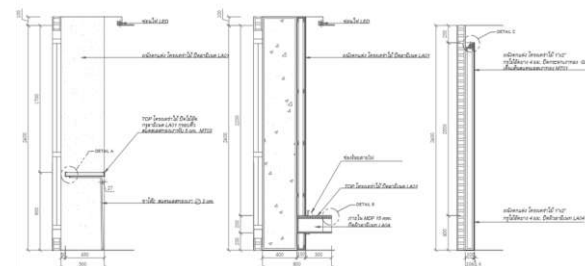

CONDO Design

โครงการออกแบบตกแต่งคอนโดมิเนียม

PROCESS DESIGN