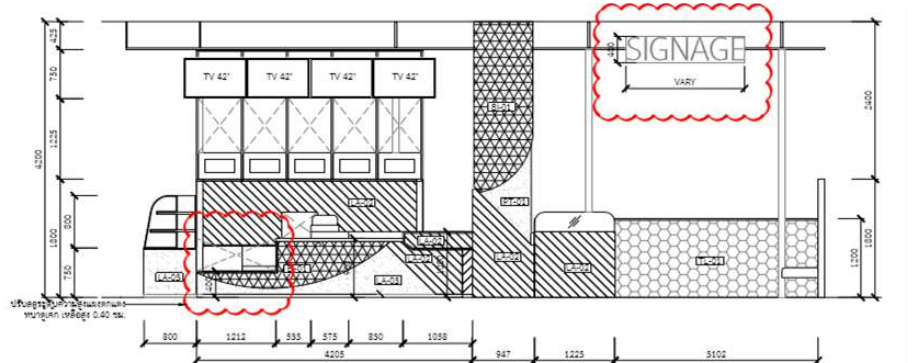

Coffee shop Rebranding

โครงการออกแบบ ตกแต่งร้านกาแฟมอลซน

PROCESS DESIGN