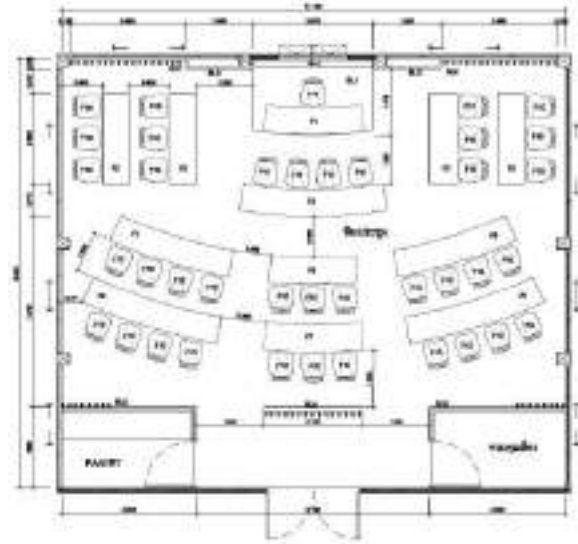

โครงการออกแบบภายใน ห้องประชุม ได้ทำ
ดีไซน์ และเขียนแบบ ซึ่งเป็น Outsorce ให้กับทอก.
ดิวกลมดีไซน์