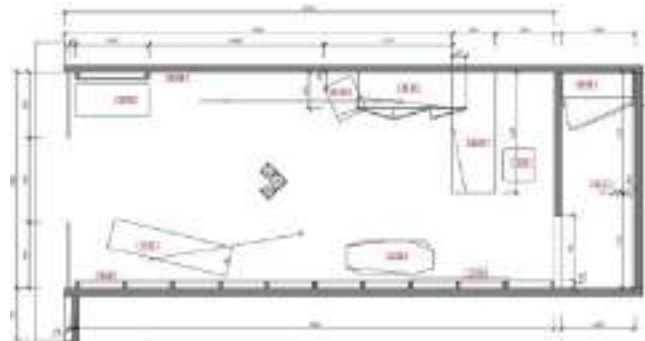

T-Shirt Shop Design

โครงการออกแบบตกแต่งร้านเสื้อผ้า

PROCESS DESIGN