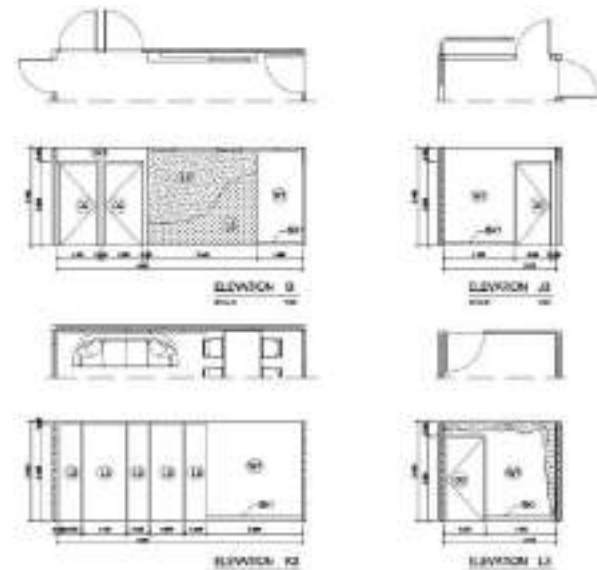

LOUNGE @HATYAI

โครงการออกแบบ ตกแต่งสภานันทนาการ

PROCESS DESIGN