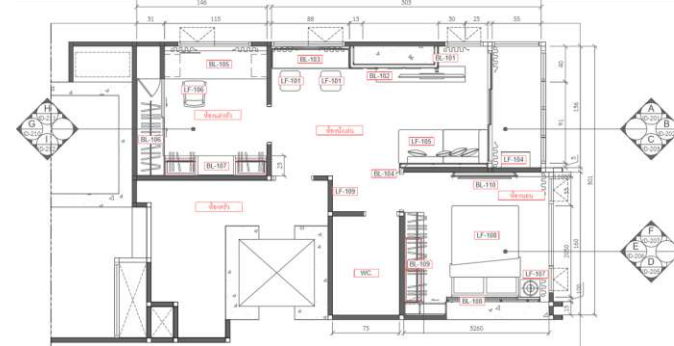

CONDO Design

โครงการออกแบบตกแต่งคอนโดมิเนียม

PROCESS DESIGN