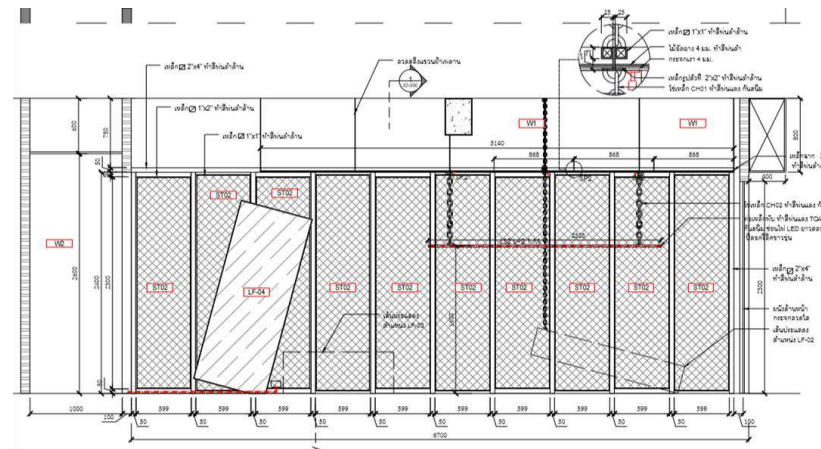

T-Shirt Shop Design

โครงการออกแบบตกแต่งร้านเสื้อผ้า

PROCESS DESIGN