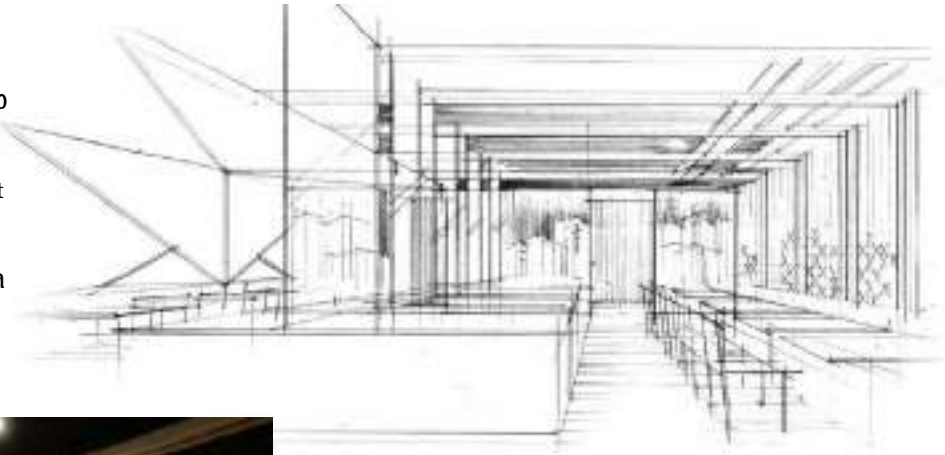

# KOBASHI Restaurant

ออกแบบตกแต่งภายในร้านอาหาร

2013-2014

ขนาด พื้นที่ 50 ตรม.

@เดอะมอลล์บางแค

โครงการออกแบบตกแต่ง  
ภายใน ซึ่งได้รับมอบหมาย  
ให้ นำเสนอแนวคิด Concept  
ในการดีไซน์ร้านอาหาร  
ได้ร่วมงานกับ บริษัท เลเวอ  
โน้สสตูดิโอ จำกัด