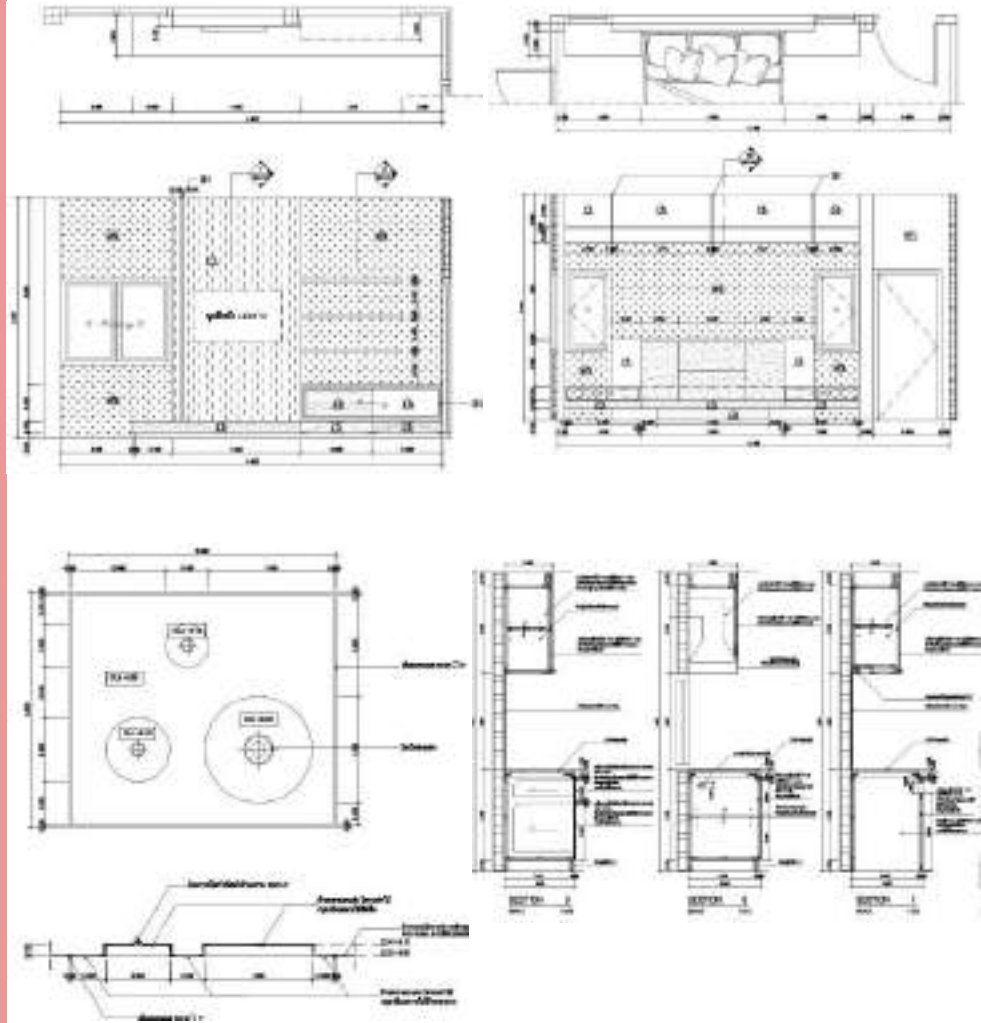

HOME DESIGN

ออกแบบตกแต่งภายในบ้านพักอาศัย

PROCESS DESIGN