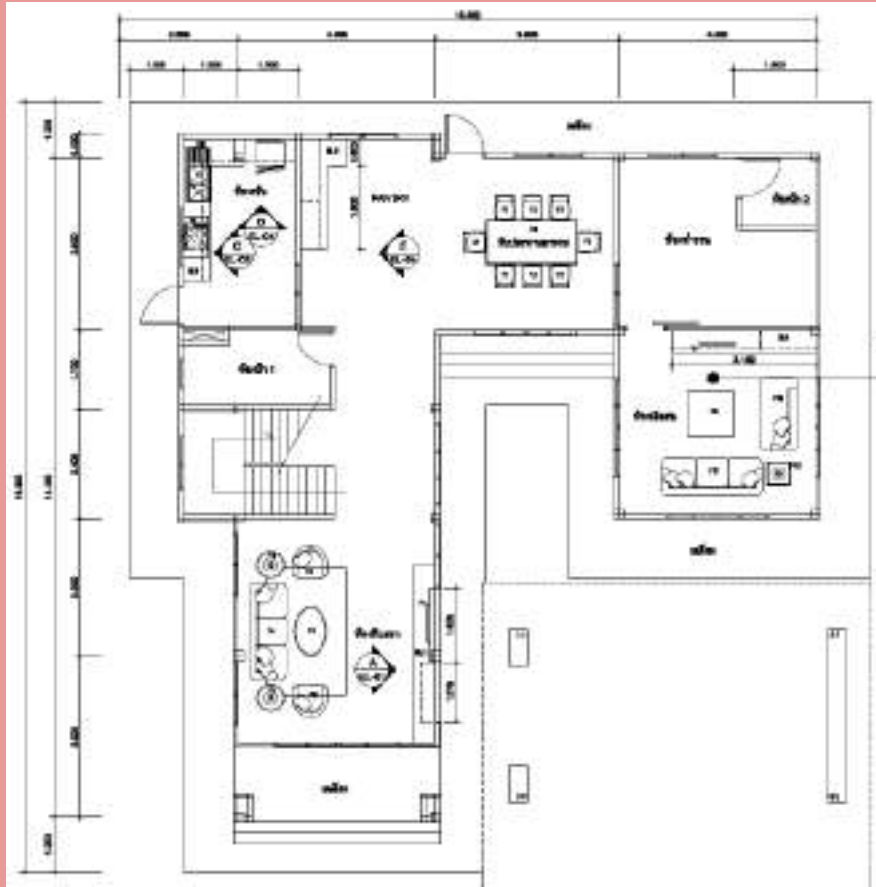

HOME DESIGN

ออกแบบตกแต่งภายในบ้านพักอาศัย

PROCESS DESIGN