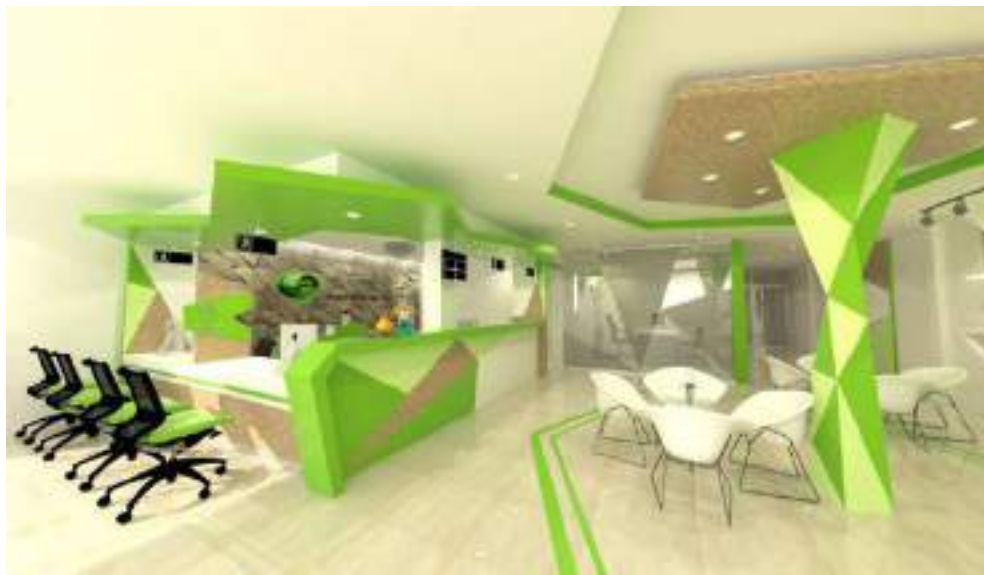

# สหกรณ์อิสลามอัศศิດดีก

โครงการออกแบบตกแต่งสหกรณ์

2017-2018

ขนาด พื้นที่ 312 ตรม.

@จ.สงขลา

โครงการออกแบบภายใน ทำดีไซน์ และ  
เขียนแบบ รวมถึงการคุมงานก่อสร้าง ซึ่งเป็น  
งานที่ทำกับบริษัทผู้รับเหมา