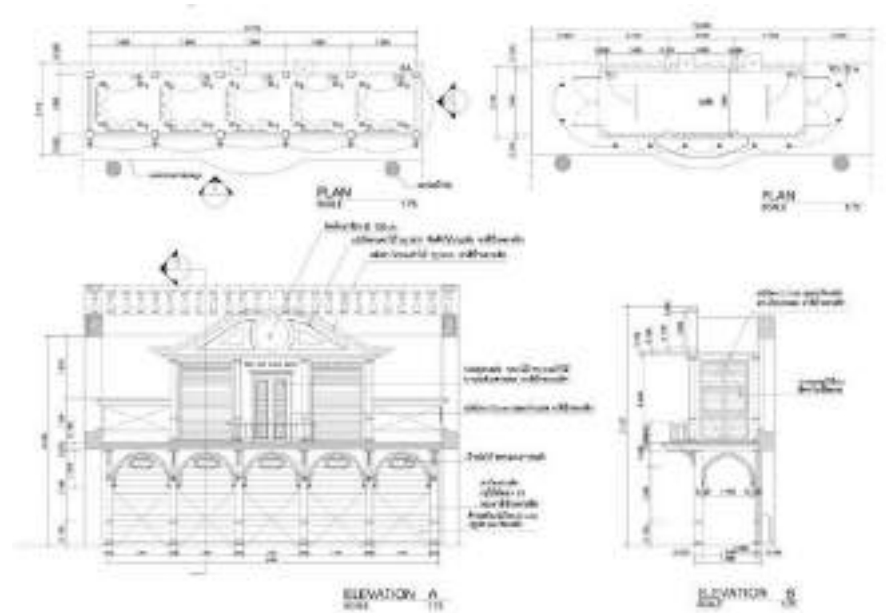

THE OLD SIAM PLAZA

ห้างสรรพสินค้า ดิโอลด์สยามพลาซ่า

PROCESS DESIGN