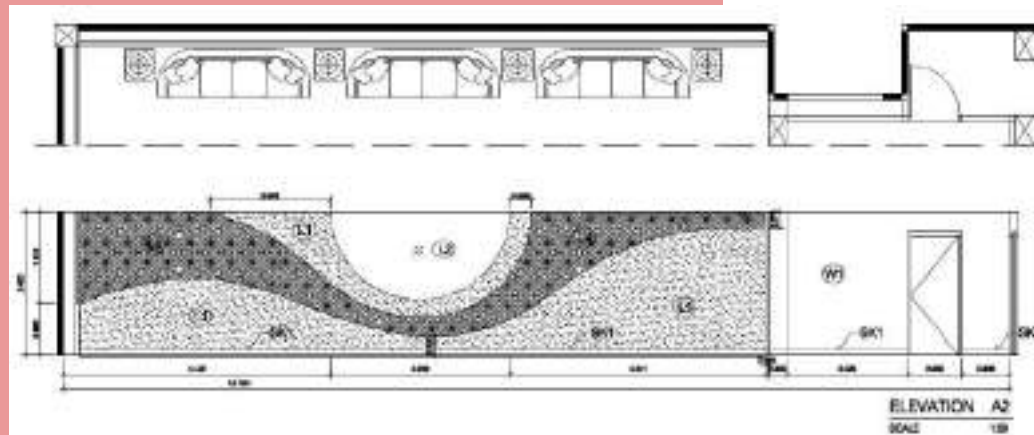

LOUNGE @HATYAI

โครงการออกแบบ ตกแต่งสภานันทนาการ

PROCESS DESIGN