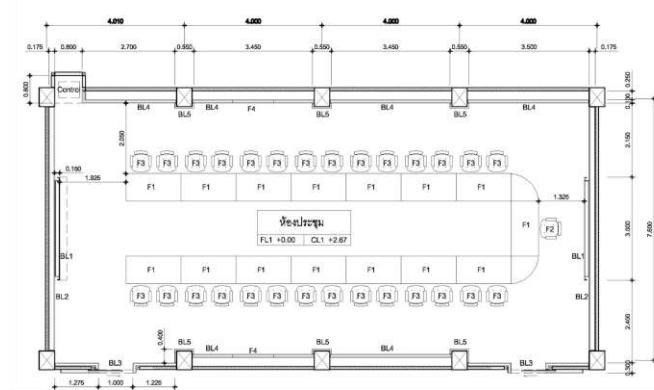

# ห้องประชุมสภาอาชีพศึกษา ภาคใต้ 3

โครงการออกแบบตกแต่งห้องประชุม

2017-2018

ขนาด พื้นที่ 312 ตรม.

@จ.สงขลา

โครงการออกแบบภายในห้องประชุมสภา ได้ทำ ส่วนดีไซน์ และเขียนแบบ ซึ่งเป็นงานที่ทำกับบริษัท ผู้รับเหมา