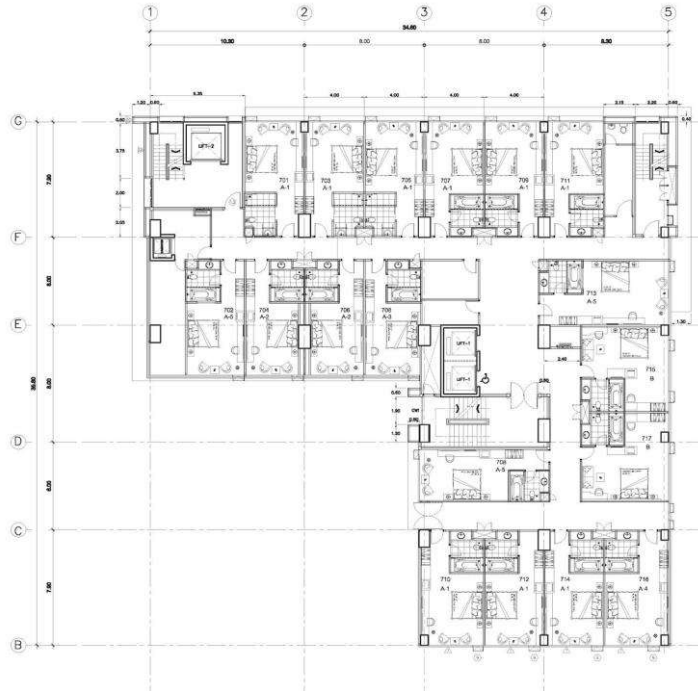

# OFFICE

ออกแบบตกแต่งภายในสำนักงานน้ำดื่มหงส์ฟ้า

2015-2016

ขนาด พื้นที่ 80 ตรม.

@จ.สงขลา

โครงการออกแบบภายในสำนักงาน ทำดีไซน์  
และเขียนแบบ จนถึงคุมงานแบบกับช่าง ซึ่งเป็น  
Outsource ให้กับทจก.ตัวกลมดีไซน์

โครงการออกแบบภายในบ้านพัก  
ของสำนักงาน ทำติโซน ซึ่งเป็น  
Outsource ให้กับทก.ตักกลมติโซน

# HOME DESIGN

ออกแบบภายในบ้านพักของสำนักงาน

2015-2016

ขนาด พื้นที่ 65 ตรม.

@จ.สงขลา

# Siam Oriental Hotel

ออกแบบตกแต่งภายในห้องพักโรงแรม

2016-2017

ขนาด พื้นที่ เฉพาะภายใน  
ห้องพัก จำนวน 215 ห้อง  
@อ.ทาดใหญ่

โครงการออกแบบตกแต่งภายใน  
ห้องพัก ซึ่งทำงานในส่วนดีไซน์ ทำ  
แบบก่อสร้าง การเลือกใช้วัสดุ  
จนถึงขั้นตอนการติดต่อ  
ประสานงานกับทีมที่ปรึกษาของ  
โรงแรม ซึ่งเป็น Outsource ให้กับท  
จก.ตวักมดีไซน์