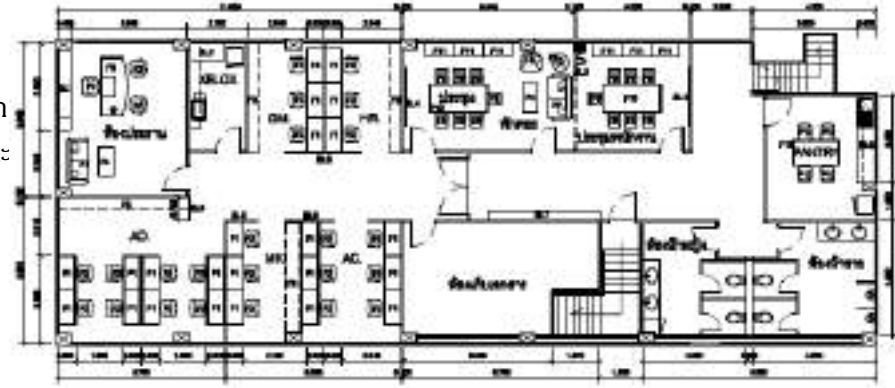

# โรงงาน Hi-Tech Fastener

โครงการออกแบบและปรับปรุงโรงงาน

2016-2017

ขนาด พื้นที่ 430 ตรม.

@อ.ทาดใหญ่

โครงการปรับปรุงทั้งภายนอก  
และภายใน ชั้น 1-2 ทำดีไซน์ และ  
เขียนแบบ ซึ่งเป็น Outsource  
ให้กับทก.ตัวกลมดีไซน์