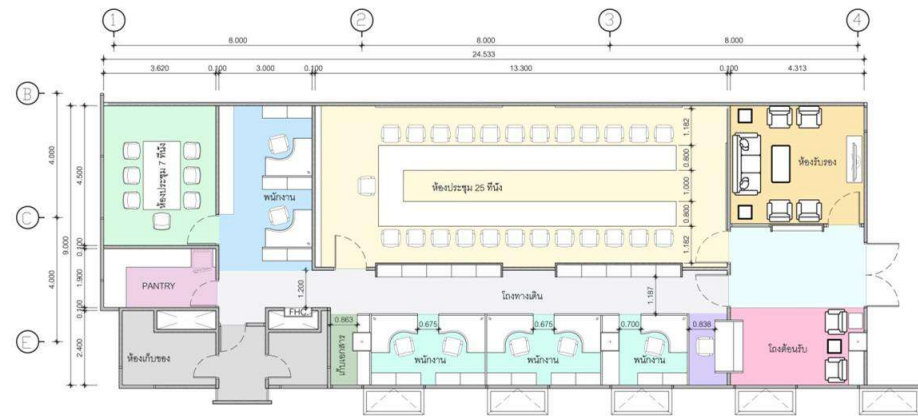

PROCESS DESIGN