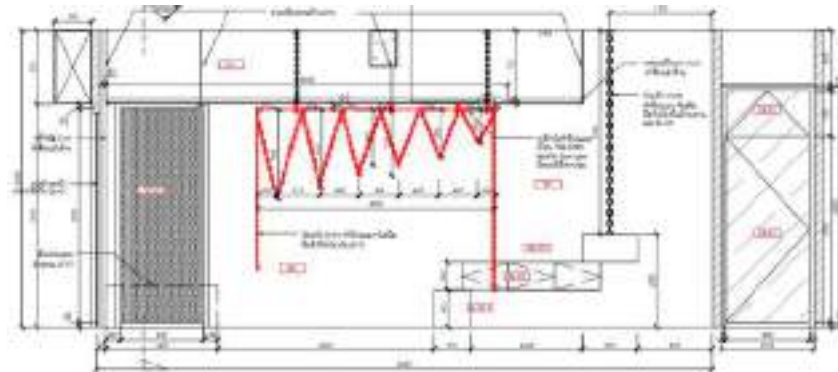

T-Shirt Shop Design

โครงการออกแบบตกแต่งร้านเสื้อผ้า

PROCESS DESIGN