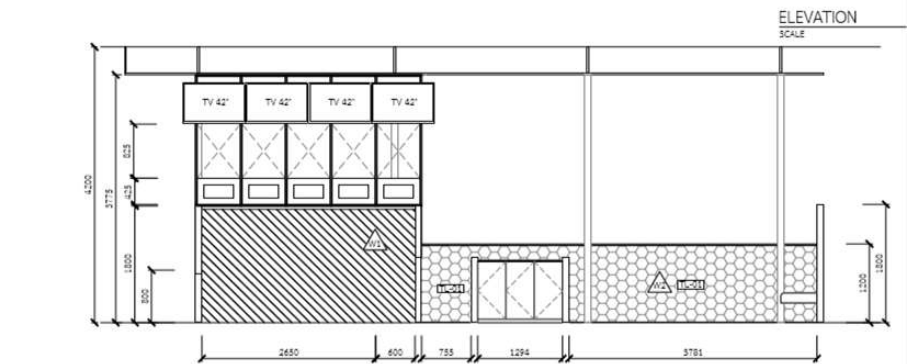

Coffee shop Rebranding

โครงการออกแบบ ตกแต่งร้านกาแฟมอลซน

PROCESS DESIGN