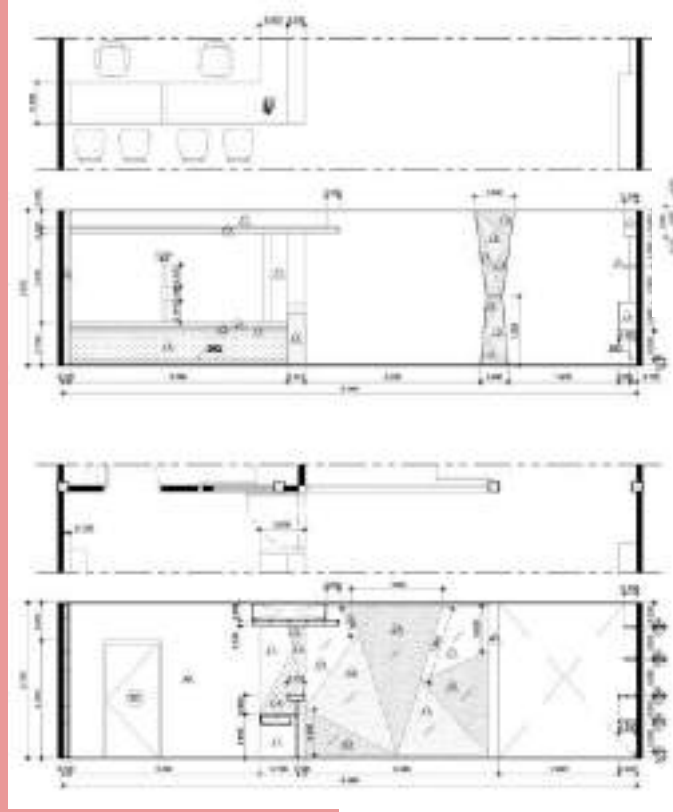

สหกรณ์อิสลามอัศศีตติก

โครงการออกแบบตกแต่งสหกรณ์

PROCESS DESIGN