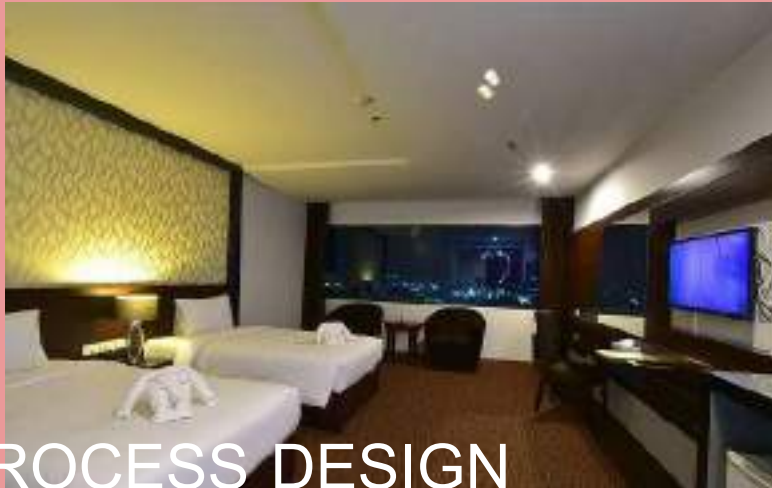

# Siam Oriental Hotel

ออกแบบตกแต่งภายในห้องพักโรงแรม

2016-2017

ขนาด พื้นที่ เฉพาะภายใน  
ห้องพัก จำนวน 215 ห้อง  
@อ.ทาดใหญ่

โครงการออกแบบตกแต่งภายใน  
ห้องพัก ซึ่งทำงานในส่วนดีไซน์ ทำ  
แบบก่อสร้าง การเลือกใช้วัสดุ  
จนถึงขั้นตอนการติดต่อ  
ประสานงานกับทีมที่ปรึกษาของ  
โรงแรม ซึ่งเป็น Outsource ให้กับท  
จก.ตวักมดีไซน์

# Siam Oriental Hotel

ออกแบบตกแต่งภายในห้องพักโรงแรม

SIGLE BED  
BEDROOM  
TYPE A VIEW A

SINGEL BED  
BEDROOM  
TYPE B VIEW B

PROCESS DESIGN

# Siam Oriental Hotel

ออกแบบตกแต่งภายในห้องพักโรงแรม

BEDROOM

TYPE C VIEW A

BEDROOM

TYPE C VIEW B

PROCESS DESIGN

# Siam Oriental Hotel

ออกแบบตกแต่งภายในห้องพักโรงแรม

BEDROOM  
TYPE D

VIEW A

CONNECT  
ROOM  
TYPE E

VIEW A

PROCESS DESIGN