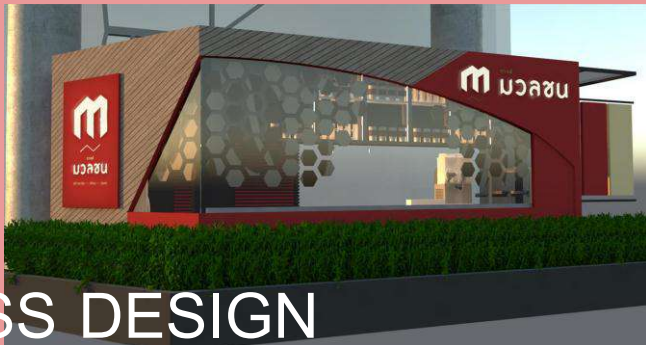

Coffee shop Rebranding

โครงการออกแบบ ตกแต่งร้านกาแฟมอลซน

PROCESS DESIGN