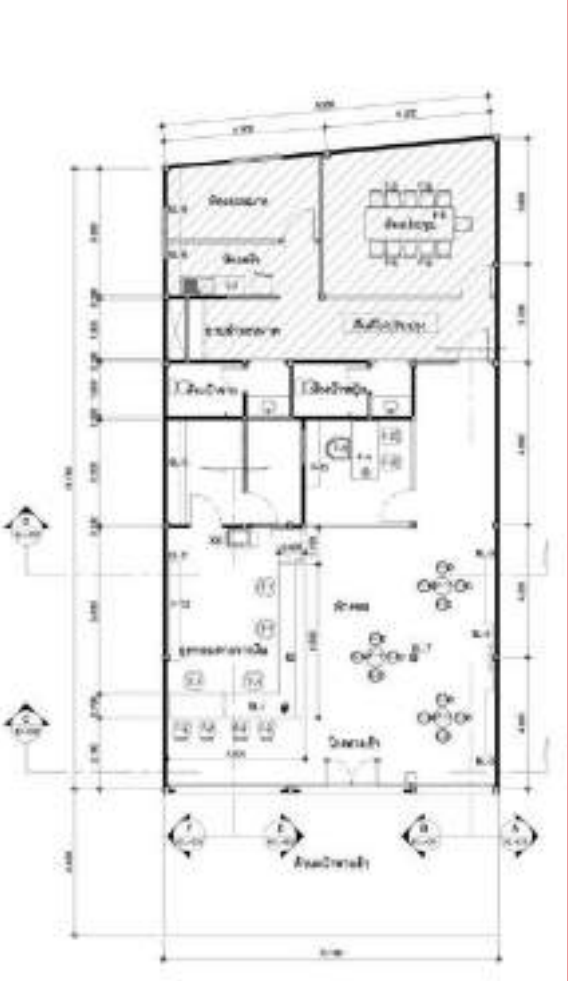

สหกรณ์อิสลามอัศศีตติก

โครงการออกแบบตกแต่งสหกรณ์

PROCESS DESIGN