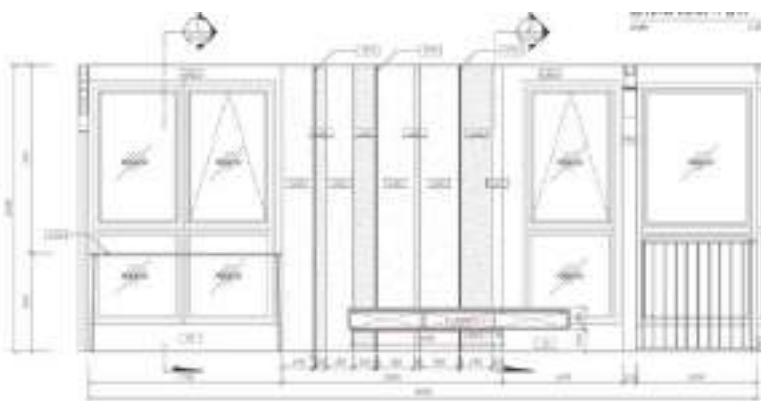

CONDO Design

โครงการออกแบบตกแต่งคอนโดมิเนียม

PROCESS DESIGN