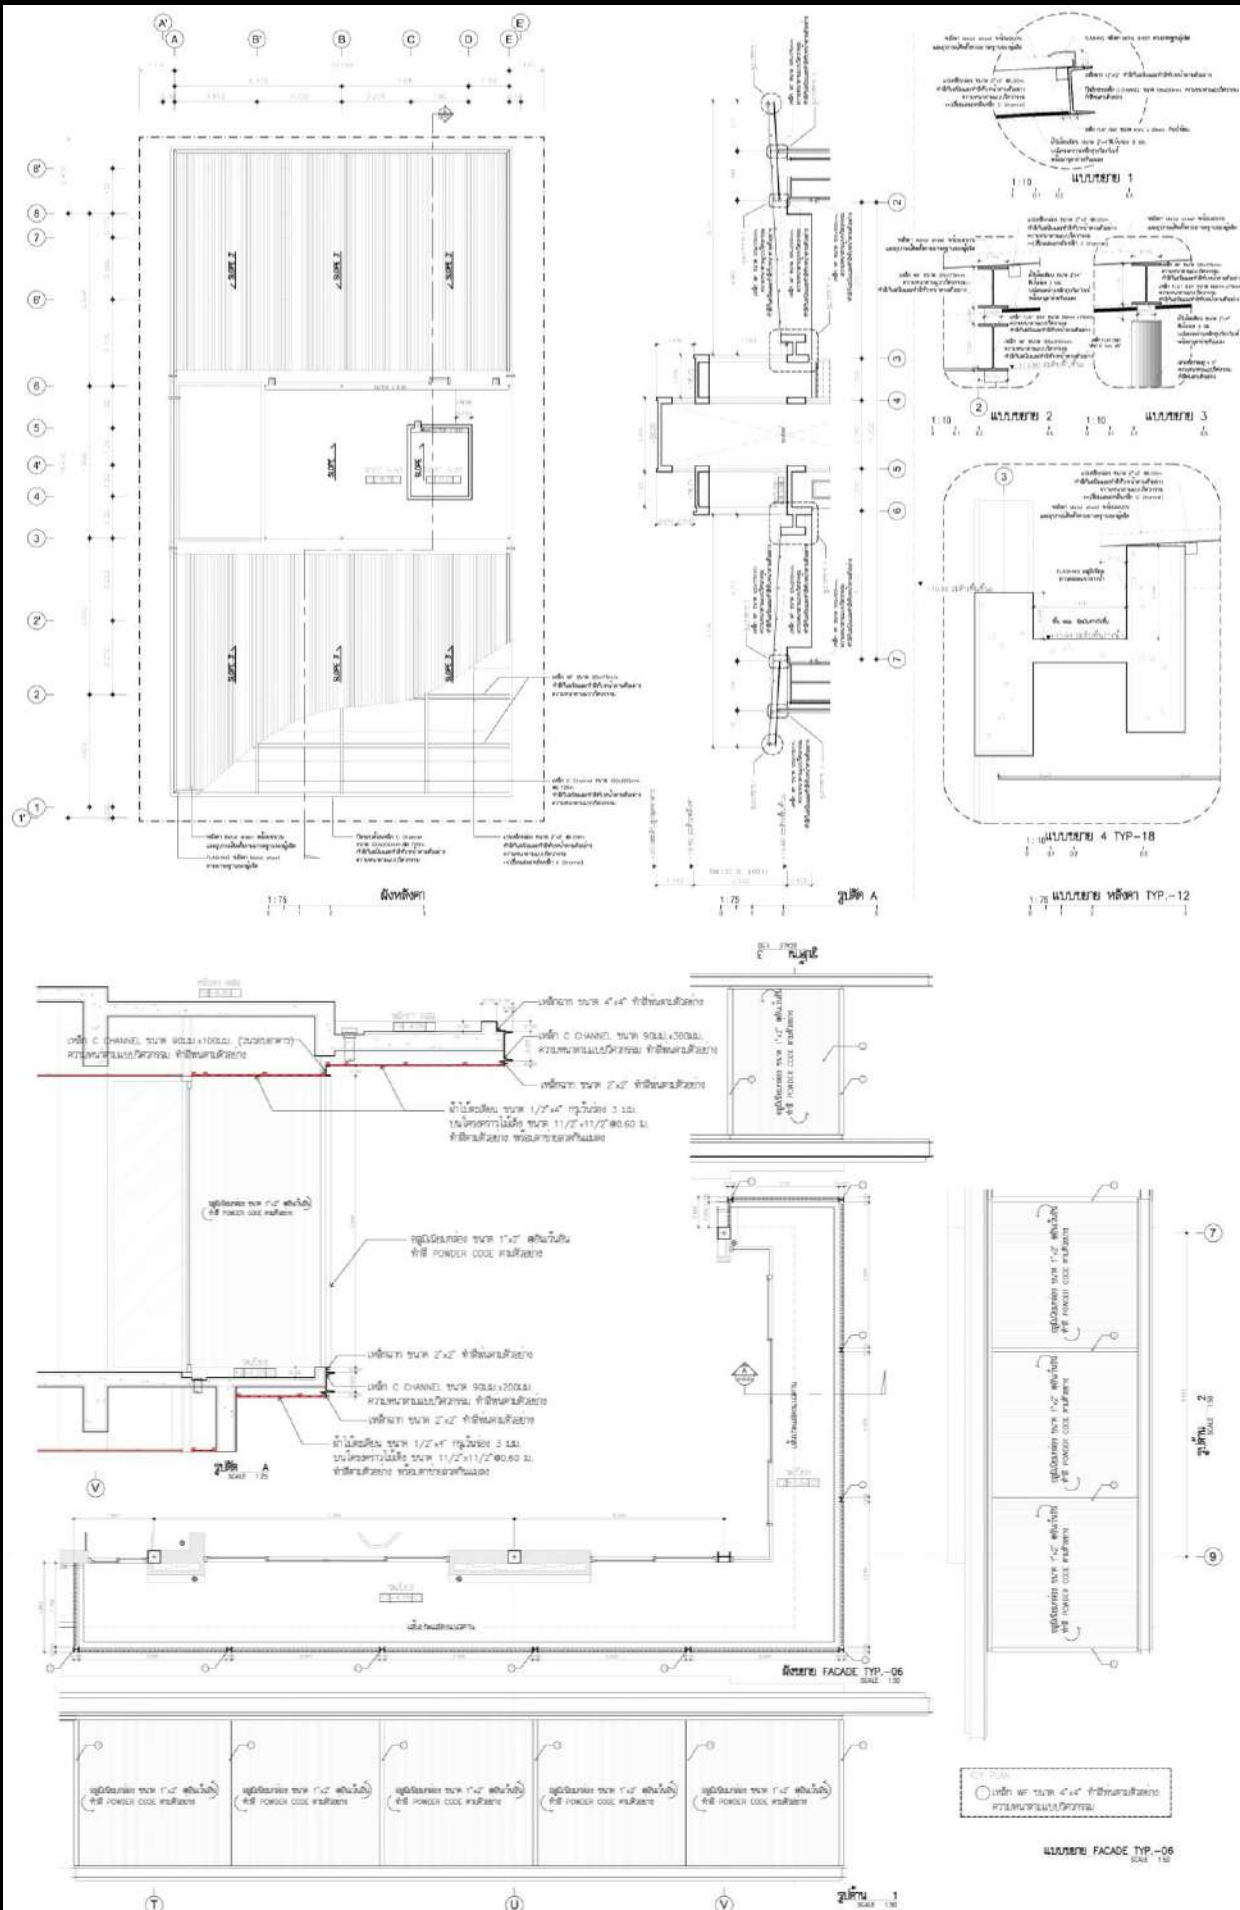

ARCHITECTURAL DETAIL