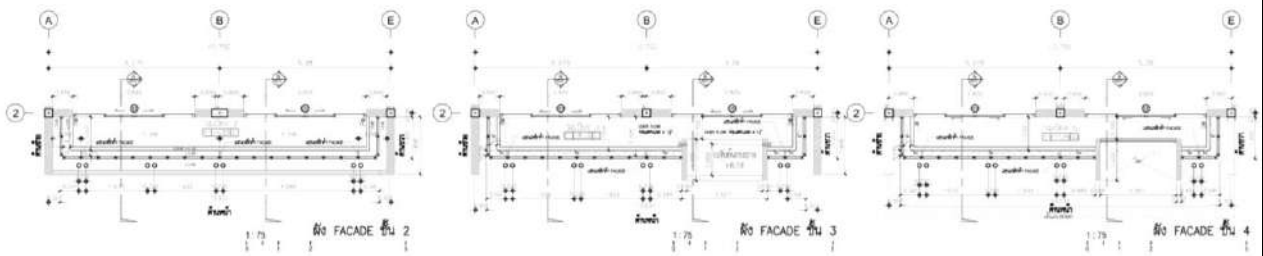

# ARCHITECTURAL DETAIL

შენიშვნა FACADE 2-ის ტიპი -10

- 1) შიდა და გარე მონტაჟი - ხის ფილა
- 2) შიდა და გარე მონტაჟი - ხის ფილა
- 3) შიდა და გარე მონტაჟი - ხის ფილა
- 4) შიდა და გარე მონტაჟი - ხის ფილა
- 5) შიდა და გარე მონტაჟი - ხის ფილა
- 6) შიდა და გარე მონტაჟი - ხის ფილა
- 7) შიდა და გარე მონტაჟი - ხის ფილა