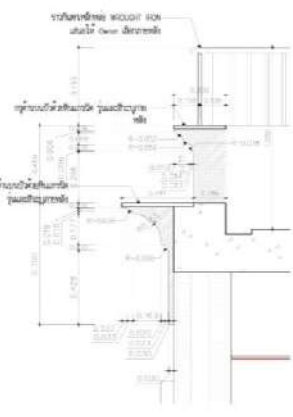

# KHUN JITTRA RESIDENCE AT SUKHUMVIT 16

แบบรายละเอียดหน้าต่าง TYP.-16

แบบรายละเอียด C Channel หน้าต่าง TYP.-17

แบบรายละเอียดหน้าต่าง TYP.-18

แบบรายละเอียดหน้าต่าง TYP.-19