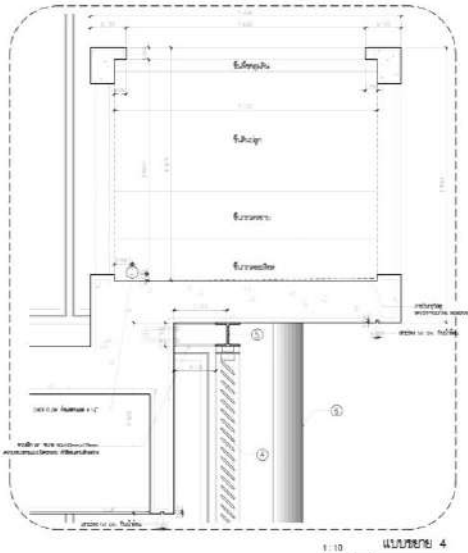

# ARCHITECTURAL DETAIL

შენიშვნა FACADE 2-ის ტიპი -10

- 1) შიდა და გარე მონტაჟი - ხის ფილა
- 2) შიდა და გარე მონტაჟი - ხის ფილა
- 3) შიდა და გარე მონტაჟი - ხის ფილა
- 4) შიდა და გარე მონტაჟი - ხის ფილა
- 5) შიდა და გარე მონტაჟი - ხის ფილა
- 6) შიდა და გარე მონტაჟი - ხის ფილა
- 7) შიდა და გარე მონტაჟი - ხის ფილა