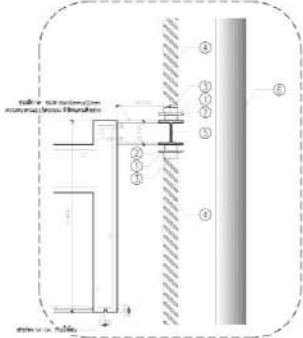

# ARCHITECTURAL DETAIL

შენიშვნა FACADE 2-ის ტიპი -10

- 1) შიდა და გარე მონტაჟი - ხის ფილა
- 2) შიდა და გარე მონტაჟი - ხის ფილა
- 3) შიდა და გარე მონტაჟი - ხის ფილა
- 4) შიდა და გარე მონტაჟი - ხის ფილა
- 5) შიდა და გარე მონტაჟი - ხის ფილა
- 6) შიდა და გარე მონტაჟი - ხის ფილა
- 7) შიდა და გარე მონტაჟი - ხის ფილა