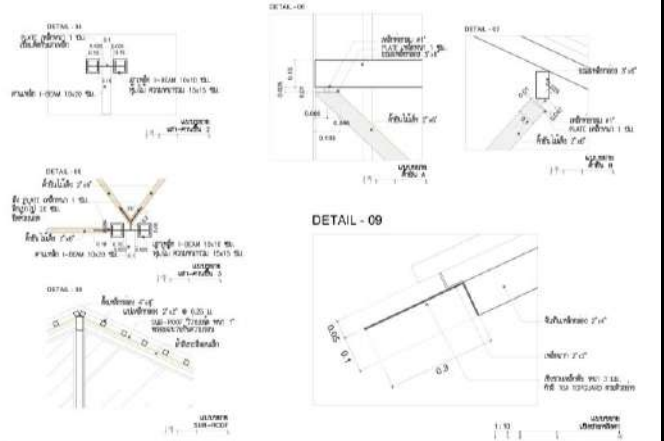

GOD MAKE VILLA AT KHAOYAI