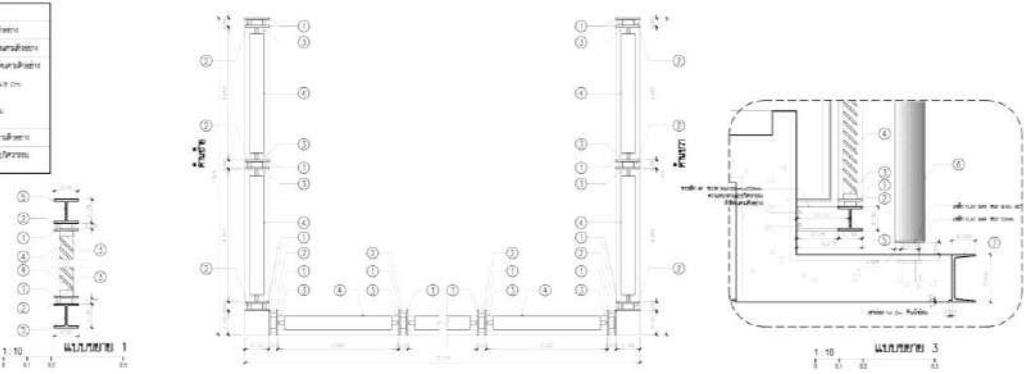

# ARCHITECTURAL DETAIL

შენიშვნა FACADE 2-ის ტიპი -10

- 1) შიდა და გარე მონტაჟი - ხის ფილა
- 2) შიდა და გარე მონტაჟი - ხის ფილა
- 3) შიდა და გარე მონტაჟი - ხის ფილა
- 4) შიდა და გარე მონტაჟი - ხის ფილა
- 5) შიდა და გარე მონტაჟი - ხის ფილა
- 6) შიდა და გარე მონტაჟი - ხის ფილა
- 7) შიდა და გარე მონტაჟი - ხის ფილა