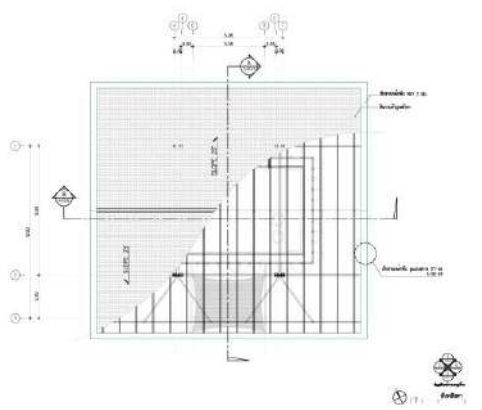

GOD MAKE VILLA AT KHAOYAI