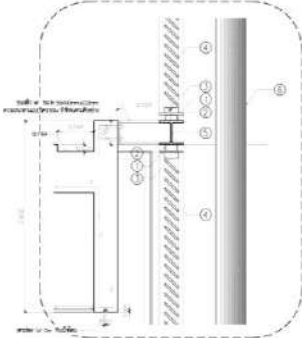

# ARCHITECTURAL DETAIL

შენიშვნა FACADE 2-ის ტიპი -10

- 1) შიდა და გარე მონტაჟი - ხის ფილა
- 2) შიდა და გარე მონტაჟი - ხის ფილა
- 3) შიდა და გარე მონტაჟი - ხის ფილა
- 4) შიდა და გარე მონტაჟი - ხის ფილა
- 5) შიდა და გარე მონტაჟი - ხის ფილა
- 6) შიდა და გარე მონტაჟი - ხის ფილა
- 7) შიდა და გარე მონტაჟი - ხის ფილა