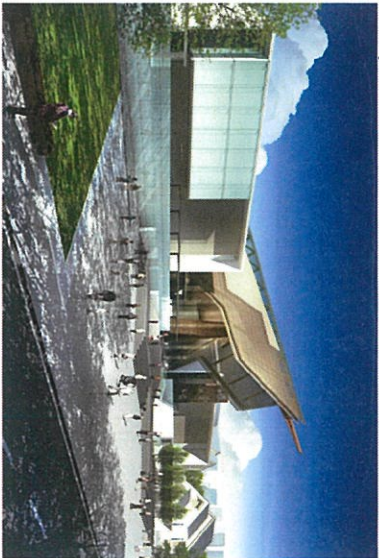

Top copy copy

หน้าอาคาร ฝั่งซ้าย

อาคารฝั่งขวา 02

โครงการพัฒนาศูนย์วัฒนธรรมและพิพิธภัณฑ์ไทยจีนในย่านท่าเรือบริเวณท่าเรือกรุงเทพ
โครงการศูนย์

ประชุม

อาคารฝั่งขวา 03

โถงรับแขก

โถงรับแขก

อาคารฝั่งซ้าย

ห้องโถงแสดงนิทรรศการ

โครงการนิทรรศการวัฒนธรรมและประเพณีไทยในสมัยรัตนโกสินทร์ที่ศูนย์วัฒนธรรมและพิพิธภัณฑ์

03 Museum Hall 2

โครงการพัฒนาระบบนิเวศเมืองและพื้นที่เมืองใหม่จากงานพัฒนาระบบนิเวศเมือง Museum