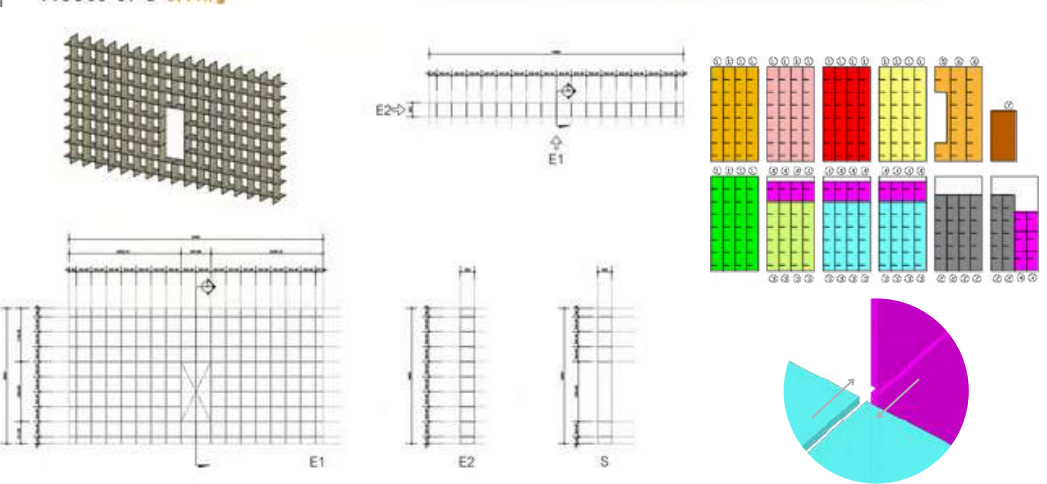

BANG PHO

NICE-to-walk MAP

Bangkok design week "Bang pho"

ตำแหน่ง

- -ผู้ช่วยผู้จัดการโครงการ
- งานที่ได้รับมอบหมาย
- -สำรวจพื้นที่ก่อสร้าง
- -ขึ้นแบบโมเดลจำลอง3มิติ
- -ติดต่อประสานงานกับ ทีมนักศึกษา อาจารย์ และหน่วยงานบางโพ
- -จัดตัวงานนิทรรศการ
- -อธิบายงานให้ผู้เข้าชม