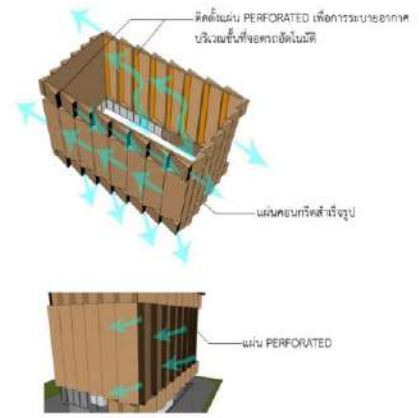

THE GRAND RESIDENCE

CONDOMINIUM

■ FACADE DESIGN