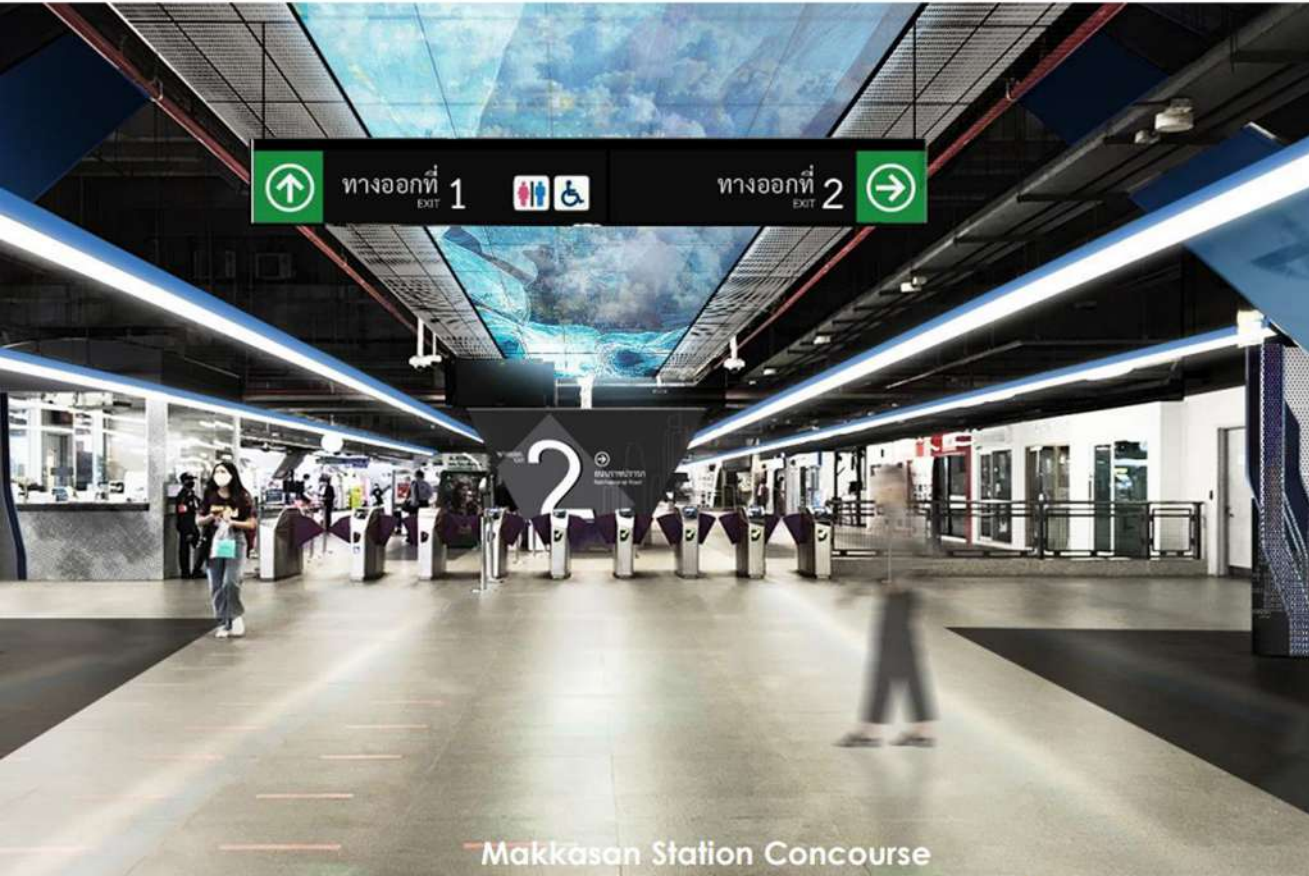

PROJECT WORKING BY

SIRIRAJ HOSPITAL

คลินิกเบาหวาน ไทรอยด์ และต่อมไร้ท่อ
อาคาร ปิยมหาราชการุณย์

มหาวิทยาลัยมหิดล
คณะแพทยศาสตร์
ศิริราชพยาบาล

EXPANSION BUILDING

STRUCTURAL AXONOMETRIC

AIRPORT RAILLINK 8 STATION

ปรับปรุงพื้นที่ส่วนสถานี พญาไท - สุวรรณภูมิ

P.S.P. SPECIALTIES

อาคารตึก OPERATION เก้า Terminal 2

HOMEPRO LADKRABANG

ตกแต่งภายใน Shopfront และ Retail Shop
โฮมโปร สาขา ลาดกระบัง

PLAN

NORDIC ECONOMY HOUSE

NAKHON RATCHASIMA, THAILAND