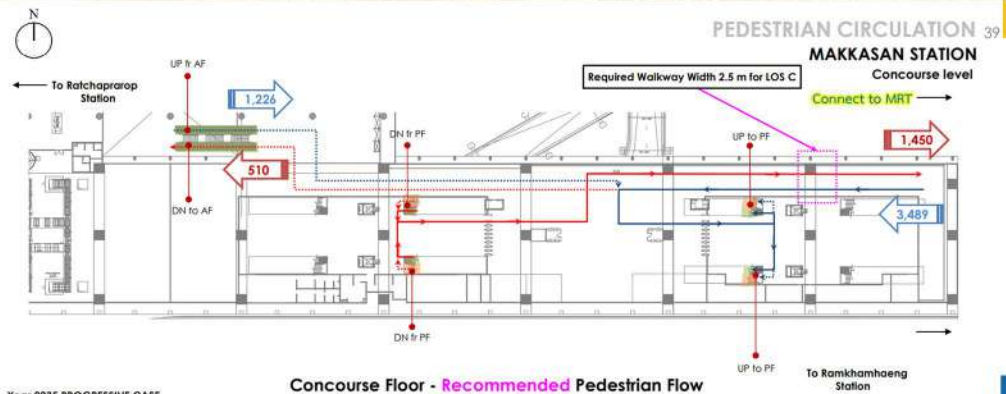

AIRPORT RAILLINK 8 STATION

ปรับปรุงพื้นที่ส่วนสถานี พญาไท - สุวรรณภูมิ