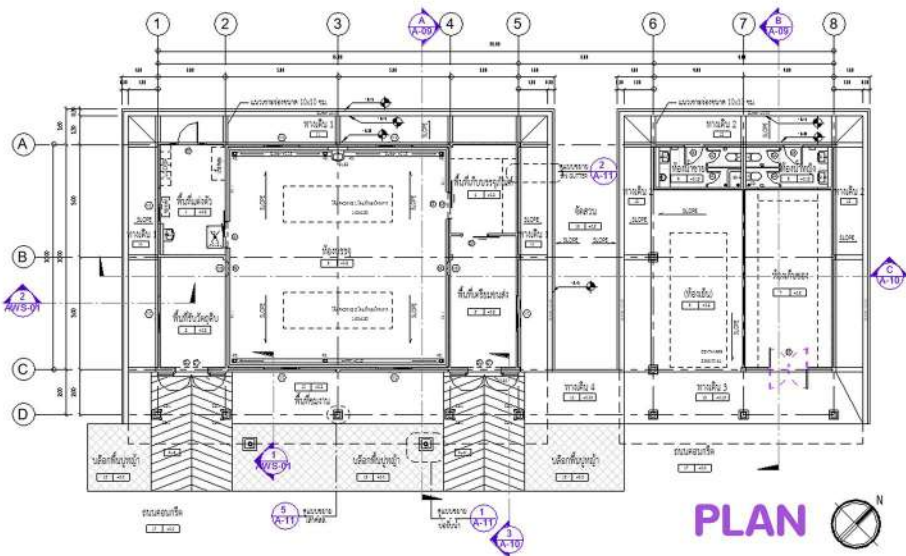

PROJECT WORKING BY

SIRIRAJ HOSPITAL

คลินิกเบาหวาน ไทรอยด์ และต่อมไร้ท่อ
อาคาร ปิยมหาราชการุณย์

มหาวิทยาลัยมหิดล
คณะแพทยศาสตร์
ศิริราชพยาบาล

EXPANSION BUILDING

STRUCTURAL AXONOMETRIC

AIRPORT RAILLINK 8 STATION