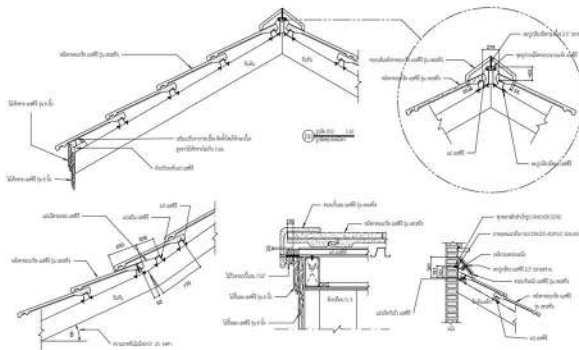

PROJECT WORKING BY

SIRIRAJ HOSPITAL

คลินิกเบาหวาน ไทรอยด์ และต่อมไร้ท่อ
อาคาร ปิยมหาราชการุณย์

มหาวิทยาลัยมหิดล
คณะแพทยศาสตร์
ศิริราชพยาบาล

EXPANSION BUILDING

STRUCTURAL AXONOMETRIC

AIRPORT RAILLINK 8 STATION