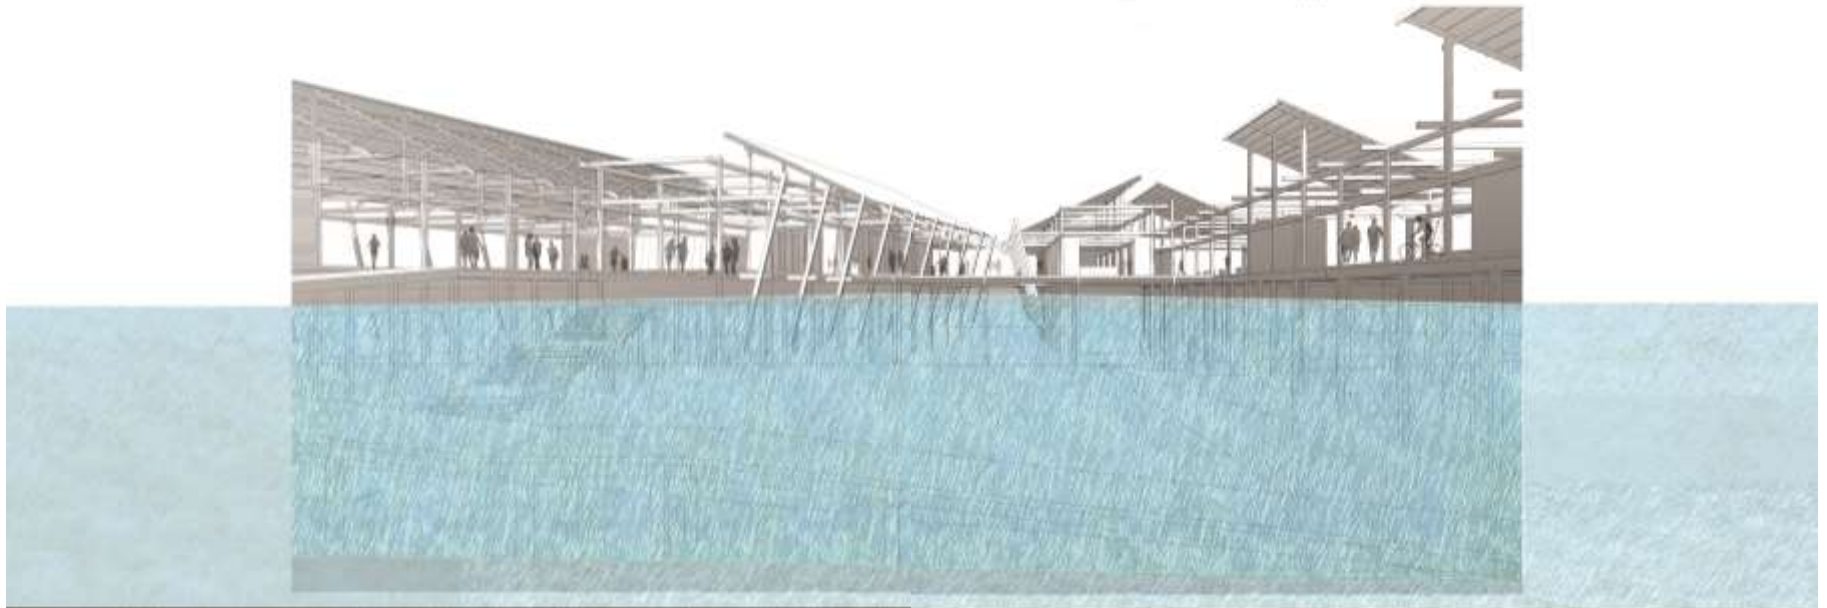

Rice Flooded Experience Centre, Ayutthaya, Thailand
Handbook for Final Presentation Thesis 2016