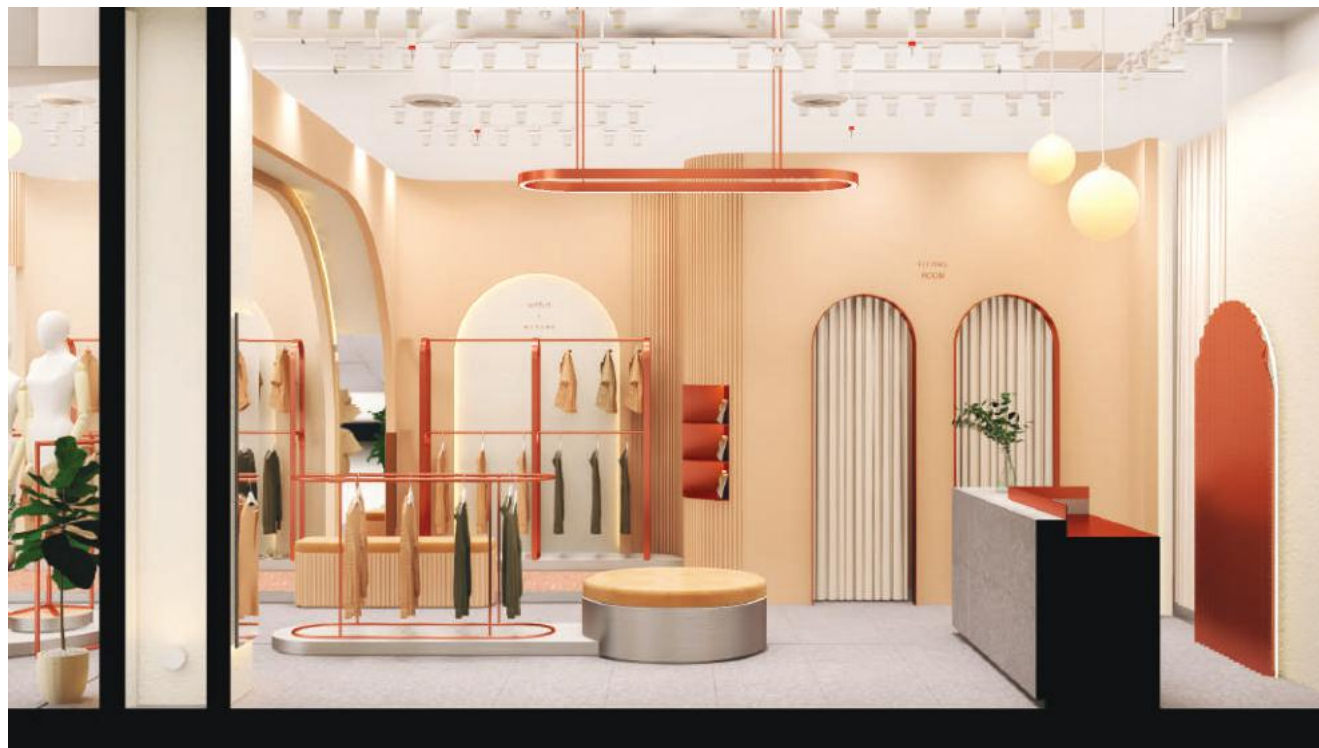

Office Projects (2019-2020) / Design, 3D Rendering, Construction Drawing

With It Retail

Retail Project 2019-2020

ออกแบบพื้นที่ร้านขายเสื้อผ้าแบรนด์ With It จำนวน 10 สาขา ในห้างสรรพสินค้า ออกแบบ ทำภาพ 3 มิติ และเขียนแบบก่อสร้าง