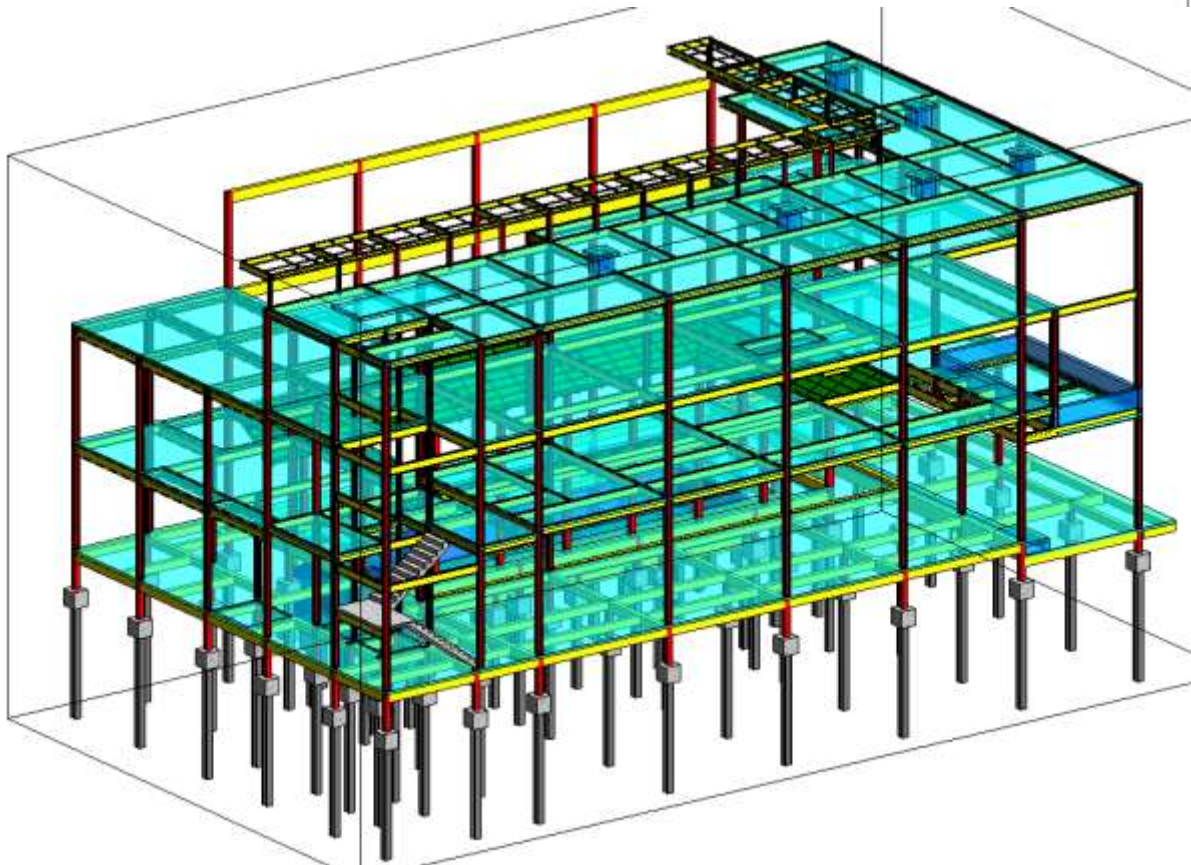

PROJECT : บ้านพักอาศัย สูง 3 ชั้น

OWNER : คุณ ธร ชัยวิชิตธรรากุล

LOCATION : แขวงวังทองหลาง เขตวังทองหลาง กรุงเทพฯ

ARCHITECT : inchantree architects