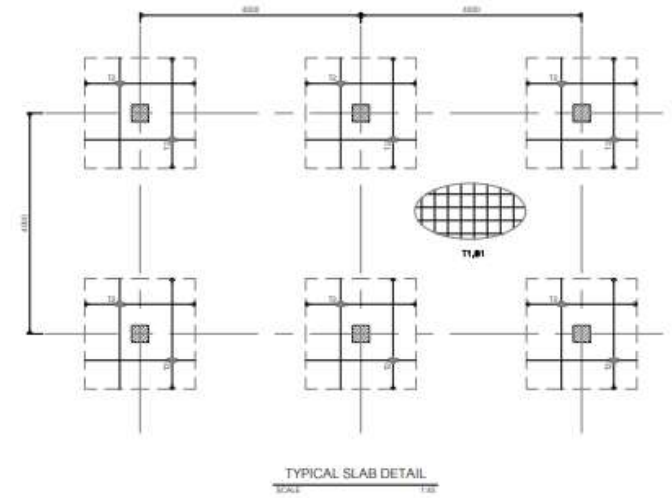

# PROJECT : LANDSCAPE

OWNER : ROYAL CLIFF HOTEL

LOCATION : พัทยา จ.ชลบุรี

ARCHITECT : PROCESS LANDSCAPE

BAR MARK	SIZE (mm.)	MAX SPACING (mm.)	BAR LENGTH (mm.)	REMARK
T1	Ø12	200	-	TOP REBER ALL AREA
B1	Ø12	200	-	BOTTOM REBER ALL AREA
T2	Ø12	200	2000	TOP REBER EXTRA