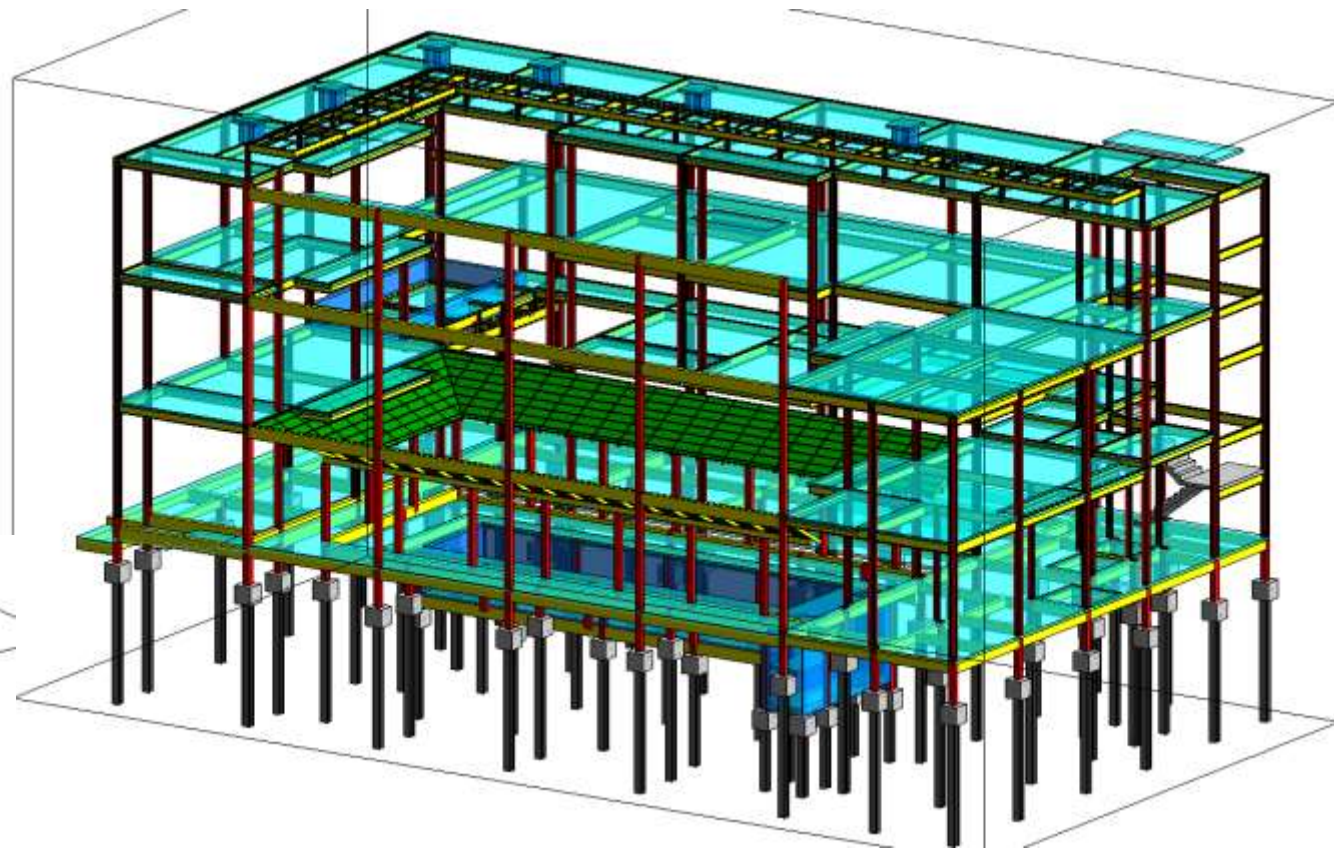

PROJECT : บ้านพักอาศัย สูง 3 ชั้น

OWNER : คุณ ธร ชัยวิชิตธรรากุล

LOCATION : แขวงวังทองหลาง เขตวังทองหลาง กรุงเทพฯ

ARCHITECT : inchantree architects