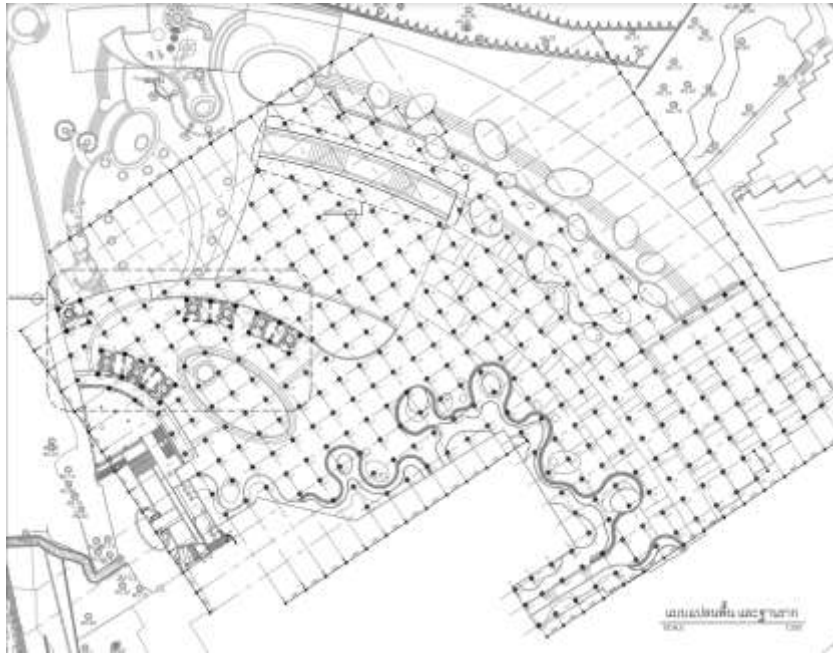

# PROJECT : LANDSCAPE

OWNER : ROYAL CLIFF HOTEL

LOCATION : พัทยา จ.ชลบุรี

ARCHITECT : PROCESS LANDSCAPE

BAR MARK	SIZE (mm.)	MAX SPACING (mm.)	BAR LENGTH (mm.)	REMARK
T1	Ø12	200	-	TOP REBER ALL AREA
B1	Ø12	200	-	BOTTOM REBER ALL AREA
T2	Ø12	200	2000	TOP REBER EXTRA