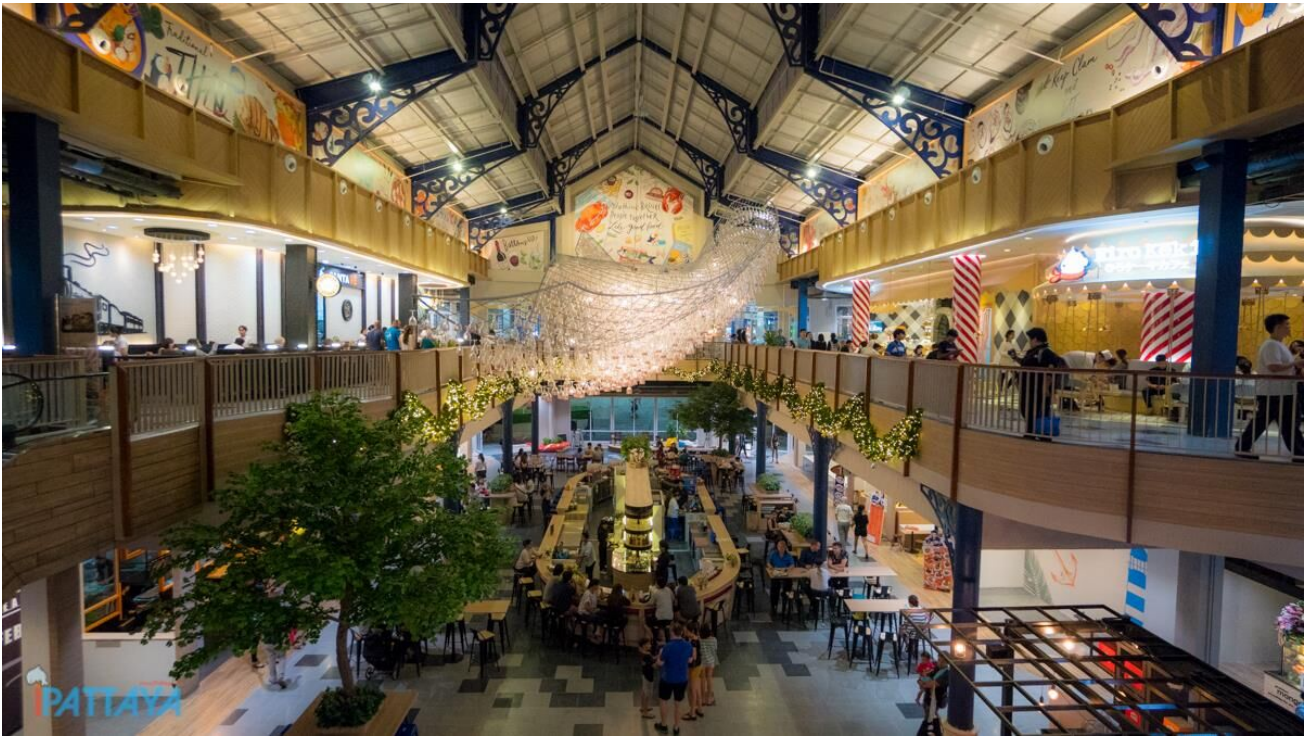

*Bangkok Spa Experience at Pathumwan Princess Hotel*

CentralMarina Pattaya “งานตกแต่งภายใน Glass House A”

CentralMarina Pattaya “งานตกแต่งภายใน Glass House A”

CentralMarina Pattaya “งานตกแต่งภายใน Glass House A”