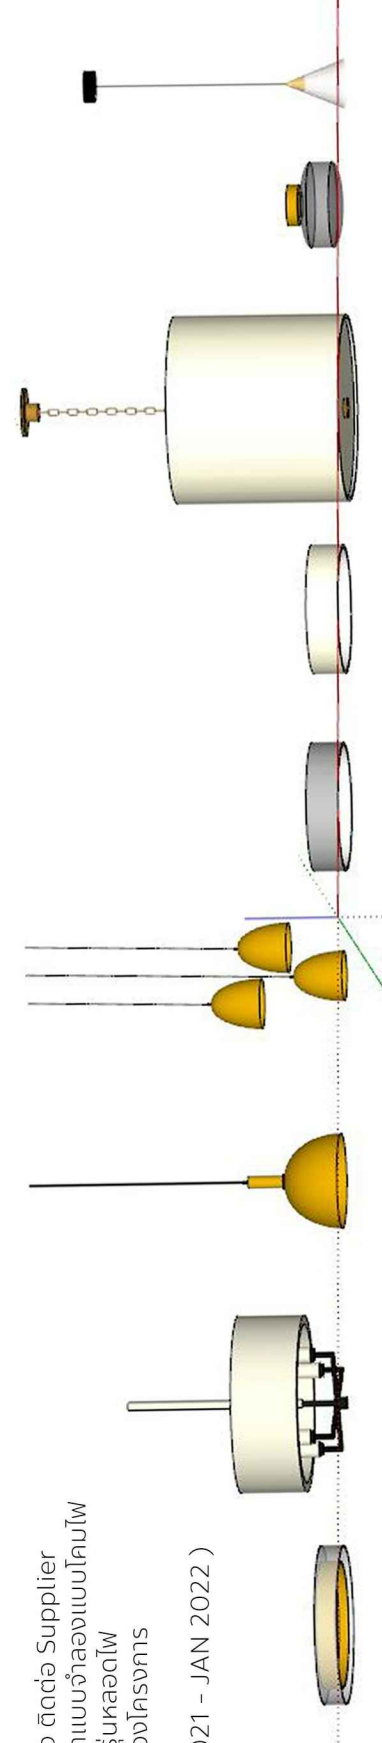

Dinning Room

**ทำแบบตัวอย่าง, ปรับขนาดและสีทำโคมไฟภายในบ้าน**

**CHANINTR**

**Product Options**

Size (cm) : 60x58.4x60.5, 100x58.4x100.5

Shade : 58.9 x 58.4 x 27 cm (Silk )

Canopy : 18cm Round

US : Socket 2 - E26 Night

ภาพถ่ายโคมไฟติดตั้งจริง 2

ภาพถ่ายโคมไฟติดตั้งจริง 1

DIMENSIONS IN MILLIMETER (mm)	
<b>LIGHT SOURCE :</b>	APPVO
<b>POWER :</b>	
<b>COLOR TEMP :</b>	
<b>QUANTITY :</b>	1
<b>PROJECT :</b>	DO NOT SCALE DRAWING
<b>TYPE :</b>	
THE OFFICE DESIGN CO., LTD. SUWANNABHUMMAI BANGKOK 10250 TEL: 02-01212120 EMAIL: info@office-design.com www.office-design.com	

**Responsibility**

- ออกแบบพัฒนาแบบงานไฟฟ้าแสงสว่าง ติดต่อ Supplier
- สำรวจแบบโคมไฟ สังก้า, ตรวจสอบ, ทำแบบจำลองแบบโคมไฟ และแสงไฟต่างๆ เพื่อนำเสนอลูกค้า ทุกรุ่นหลอดไฟ ตกแต่งแสงไฟที่เหมาะสมในแต่ละส่วนของโครงการ

( ช่วงระยะเวลาการดำเนินงาน OCT 2021 - JAN 2022 )

โคมไฟติดตั้ง  
LED E14  
4W/2700K  
ขนาดโคม  
W120xD150xH290

ภาพถ่ายติดตั้งโคมไฟ

ภาพถ่ายโคมไฟติดตั้งจริง

ภาพถ่ายโคมไฟติดตั้งจริง

ภาพถ่ายติดตั้งโคมไฟ