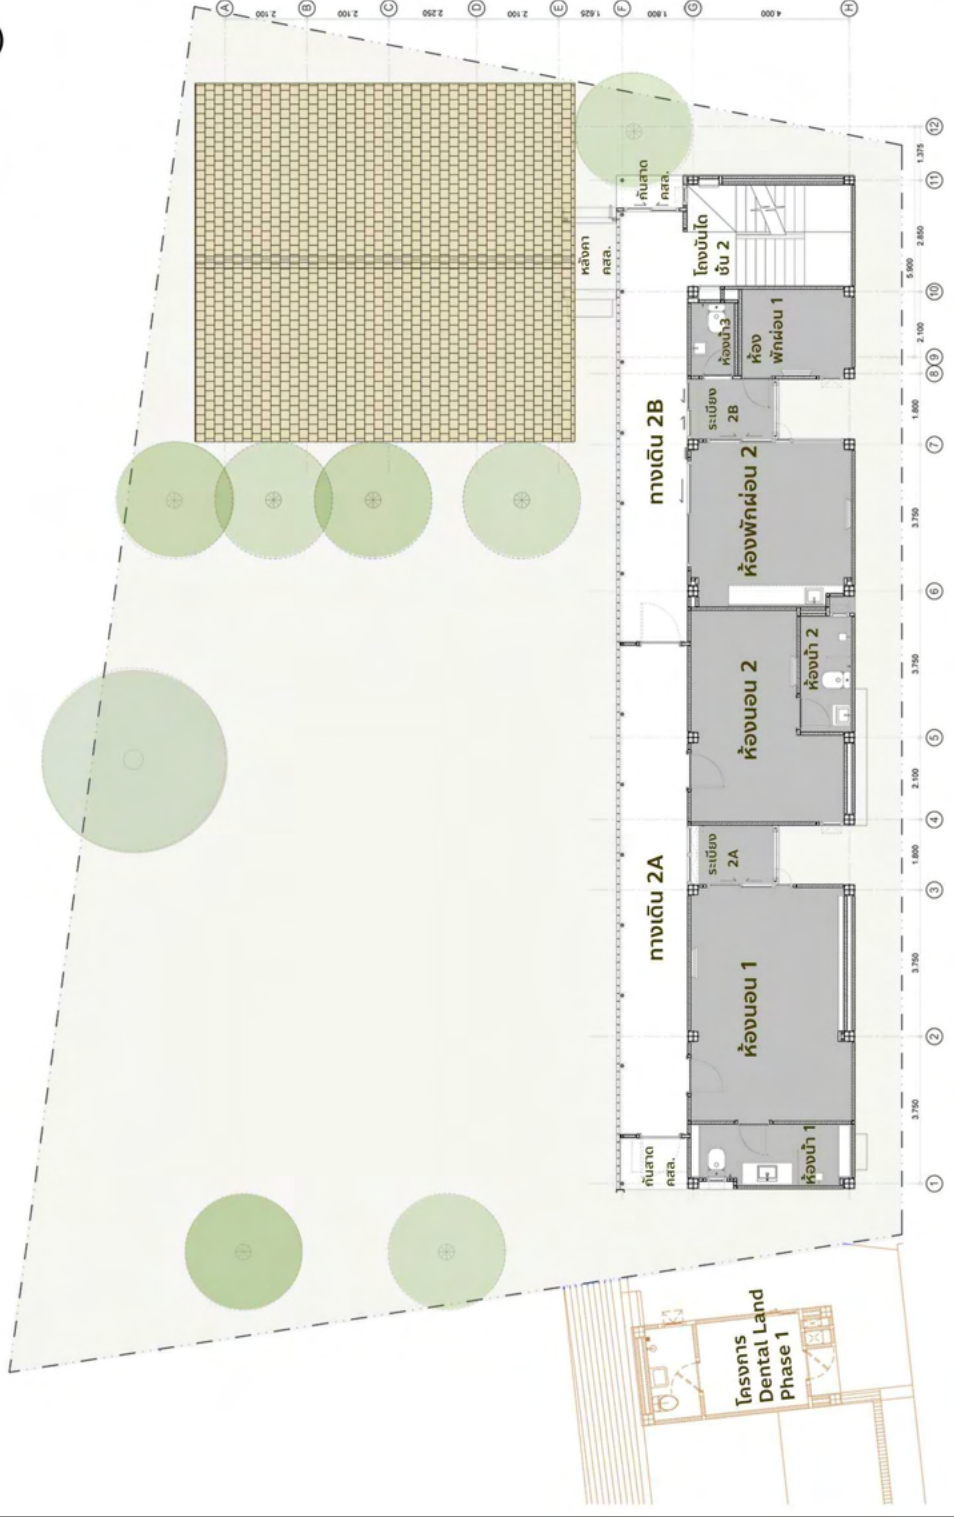

ทางเข้า

ถนนสาธารณะ  
กว้าง 4.50 เมตร

ทิศข้างเคียง  
(เจ้าของเดียวกัน)

### Master Plan Dent2

### 1st Floor Plan

Dinning Room

**ทำแบบตัวอย่าง, ปรับขนาดและสีทำโคมไฟภายในบ้าน**

**CHANINTR**

**Product Options**

Size (cm) : 60x58.4x60.5, 100x58.4x100.5

Shade : 58.9 x 58.4 x 27 cm (Silk )

Canopy : 18cm Round

US : Socket 2 - E26 Night