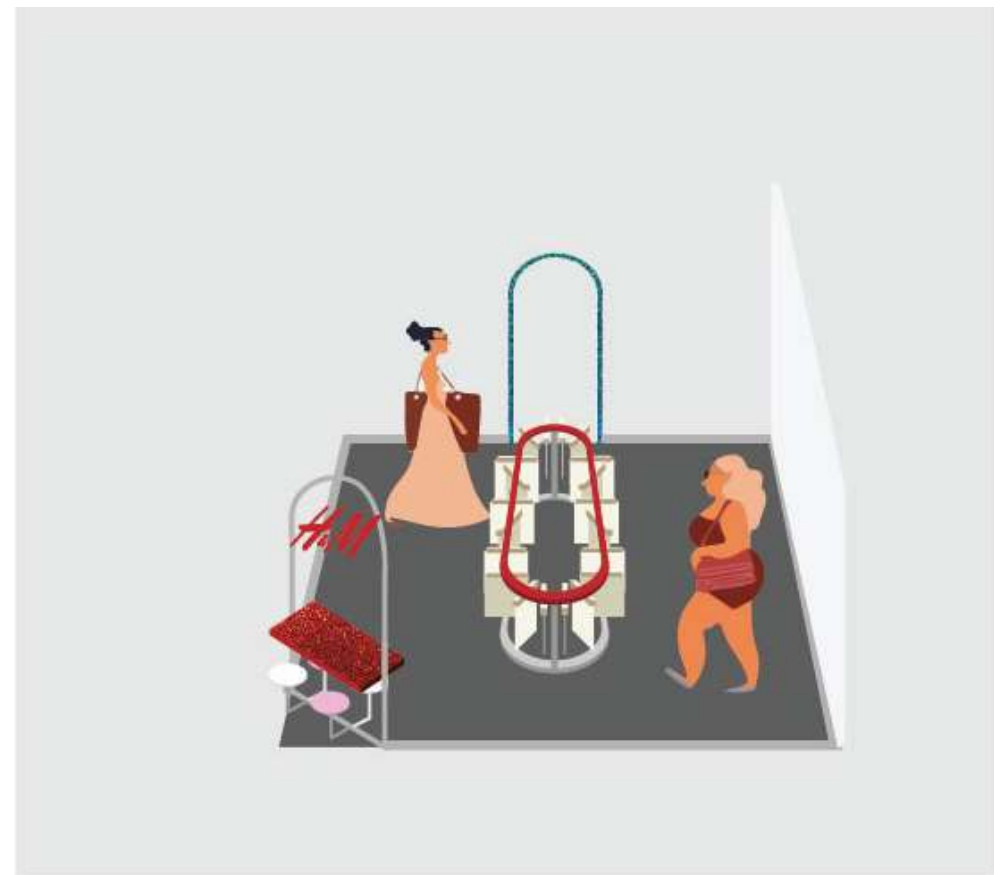

sketch idea.