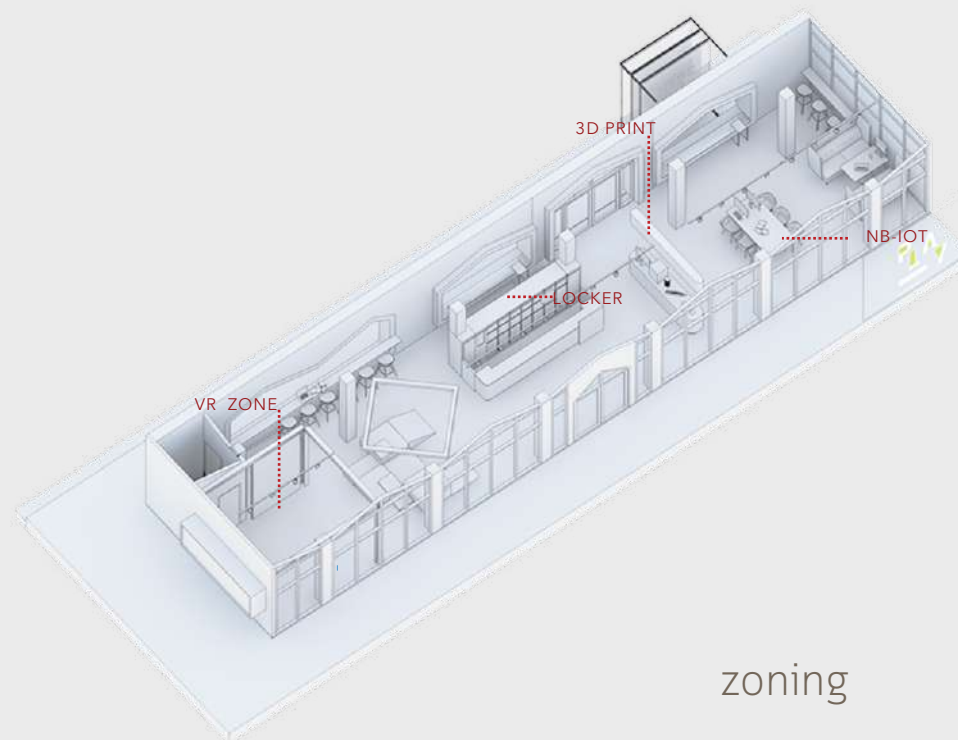

another.

sala chaloem thani theater.
bai lay restaurant.
rong nam cha cafe.
raan cham souvenir.

stoy. (AIS CMU : co-working)

ที่มา : เป็นการนำห้องสมุดและเทคโนโลยีมารวมกัน ทำให้เกิดการใช้พื้นที่แบบใหม่ที่ตอบโจทย์ของนักศึกษาในยุคนี้ มีพื้นที่ในการพูดคุย ทดลองทำสิ่งต่างๆ มีมุมพักผ่อนคลายเครียดได้ ทำให้การเรียนไม่ใช่เรื่องเคร่งเครียด

**Playground**
concept

information

3d print

meeting

vr zone

zoning

STREET FOOD

SNACK • GRAB & GO • CONNECT