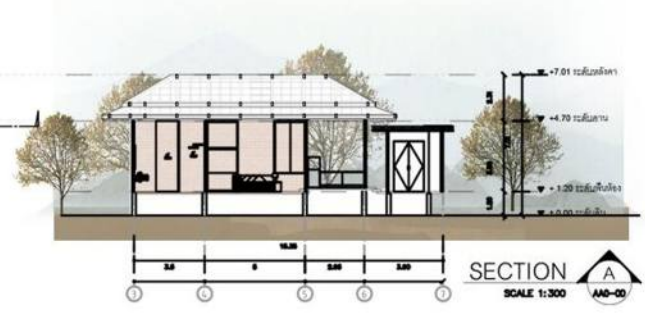

Lounge

SECTION SITE

The Hidden Villa

HIDDEN VILLA PLAN
SCALE 1:300

SECTION A
SCALE 1:300

The Hill Pool Villa

THE HILL POOL VILLA PLAN
SCALE 1:300

SECTION A
SCALE 1:300

The Luxury Pool Villa

LUXURY POOL VILLA PLAN
SCALE 1:150

SECTION A
SCALE 1:300

Boutique Hotel

ดิวิลหา

ดิวิลหา

Boutique Hotel Project

Concept สภากาแฟ