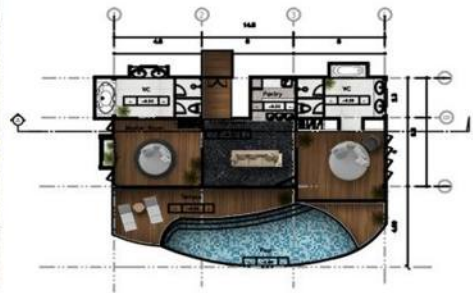

Lounge

SECTION SITE

The Hidden Villa

HIDDEN VILLA PLAN
SCALE 1:300

SECTION A
SCALE 1:300

The Hill Pool Villa

THE HILL POOL VILLA PLAN
SCALE 1:300

SECTION A
SCALE 1:300

The Luxury Pool Villa

LUXURY POOL VILLA PLAN
SCALE 1:150

SECTION A
SCALE 1:300

Boutique Hotel

ดิวิลหา

ดิวิลหา

Boutique Hotel Project

Concept สภากาแฟ