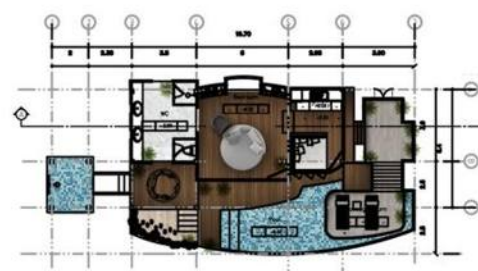

Lounge

SECTION SITE

The Hidden Villa

HIDDEN VILLA PLAN
SCALE 1:300

SECTION A
SCALE 1:300

The Hill Pool Villa

THE HILL POOL VILLA PLAN
SCALE 1:300

SECTION A
SCALE 1:300

The Luxury Pool Villa

LUXURY POOL VILLA PLAN
SCALE 1:150

SECTION A
SCALE 1:300

Boutique Hotel

ดิวิลหา

ดิวิลหา

Boutique Hotel Project

Concept สภากาแฟ