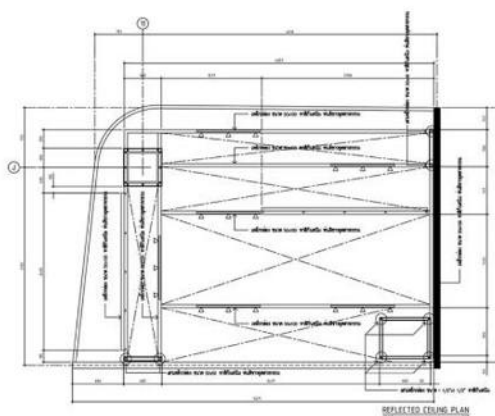

FLOOR PLAN

REFLECTED CEILING PLAN

ติ่มซำ เลตริง
Robinson Trang

IN-OCHA

RESTAURANT ,PHANG NGA

IN-OCHA STORE

PERSPECTIVE

ACTIVITY