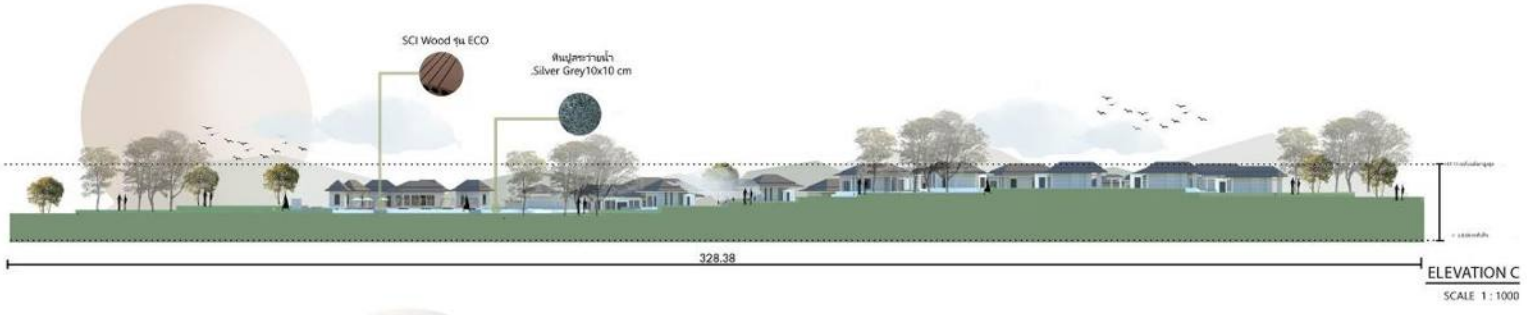

จังหวัดระนองมีศักยภาพทางด้านธรรมชาติหลายอย่าง รวมถึงมีบ่อน้ำพุร้อน ที่มีมากกว่า 7 แห่ง ทำให้จังหวัดระนองมีแผนยุทธศาสตร์ ที่ต้องการส่งเสริมให้ เป็นเมืองท่องเที่ยวเชิงสุขภาพชั้นนำของประเทศไทย ส่งเสริมการใช้ประโยชน์จากน้ำแร่ และพัฒนาแหล่งท่องเที่ยว และจากแผนยุทธศาสตร์นี้เอง เป็นที่มาของ โครงการ รีสอร์ทเพื่อสุขภาพ น้ำพุร้อน จังหวัดระนอง ซึ่งบวกกับความพิเศษของตัวโครงการ ที่ภายใต้พื้นดินมีธารน้ำร้อนไหลผ่าน ทำให้สามารถดึงน้ำพุร้อนออกมาใช้ในโครงการได้

Lounge

SECTION SITE

The Hidden Villa

HIDDEN VILLA PLAN
SCALE 1:300

SECTION A
SCALE 1:300

The Hill Pool Villa

THE HILL POOL VILLA PLAN
SCALE 1:300

SECTION A
SCALE 1:300