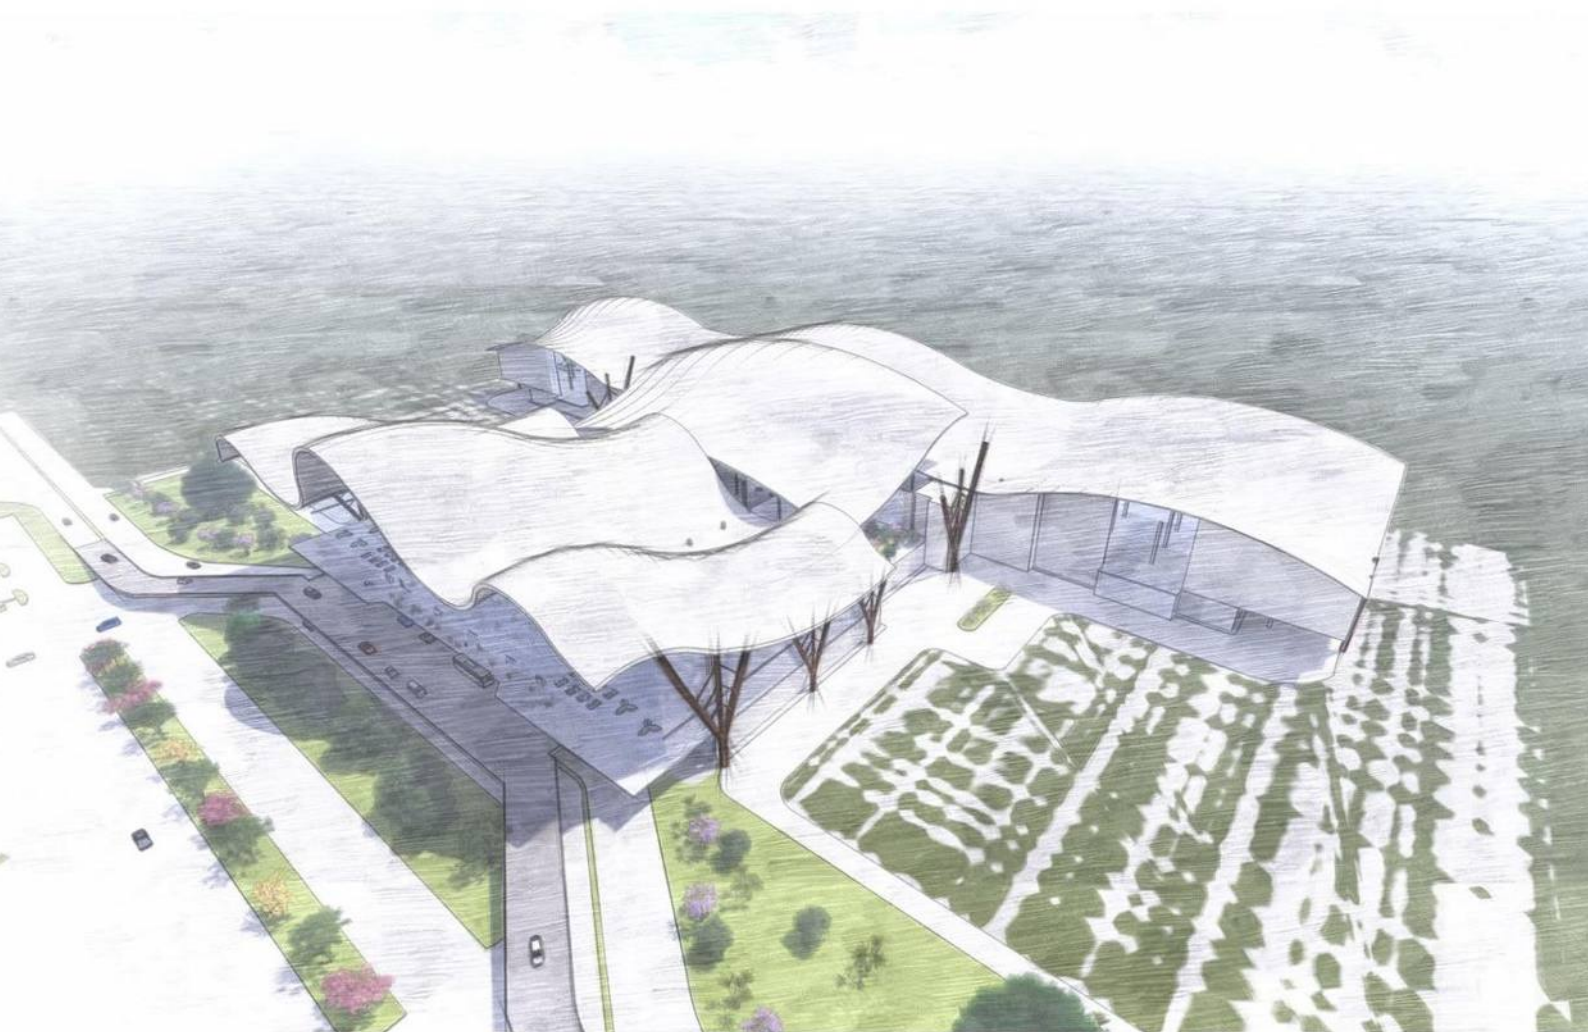

Airport

NAKHON SRI THAMMARAT INTERNATIONAL AIRPORT