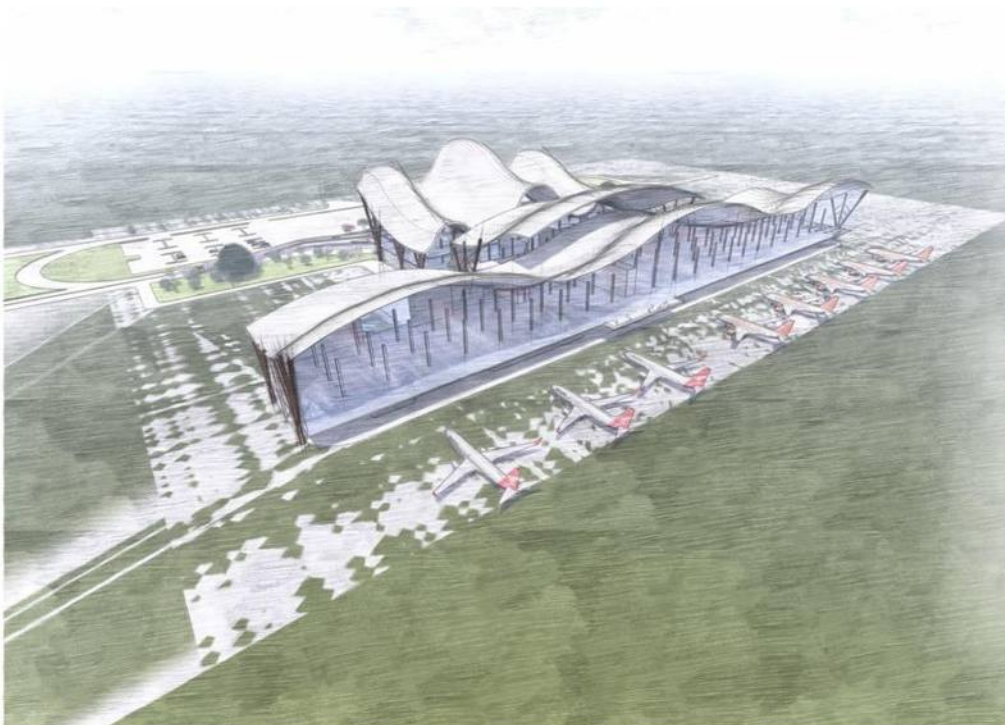

NAKHON SRI THAMMARAT INTERNATIONAL AIRPORT

“น่าน”