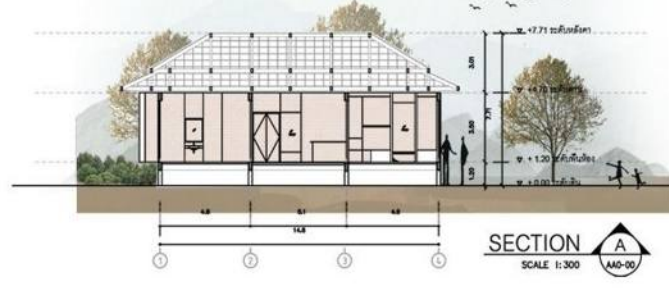

Lounge

SECTION SITE

The Hidden Villa

HIDDEN VILLA PLAN
SCALE 1:300

SECTION A
SCALE 1:300

The Hill Pool Villa

THE HILL POOL VILLA PLAN
SCALE 1:300

SECTION A
SCALE 1:300

The Luxury Pool Villa

LUXURY POOL VILLA PLAN
SCALE 1:150

SECTION A
SCALE 1:300

Boutique Hotel

ดิวิลหา

ดิวิลหา

Boutique Hotel Project

Concept สภากาแฟ