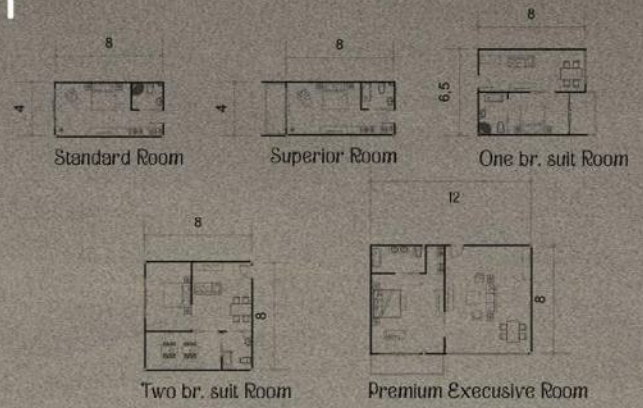

The Luxury Pool Villa

LUXURY POOL VILLA PLAN
SCALE 1:150

SECTION A
SCALE 1:300

Boutique Hotel

ดิวิลหา

ดิวิลหา

Boutique Hotel Project

Concept สภากาแฟ

เพื่อให้ลูกค้าที่เข้ามาพัก ได้แลกเปลี่ยนข้อมูลซึ่งกันและกัน

LAY OUT

FIRST FLOOR PLAN

SECOND FLOOR PLAN

THIRD FLOOR PLAN

FOURTH FLOOR PLAN

FIFTH FLOOR PLAN

SIXTH FLOOR PLAN